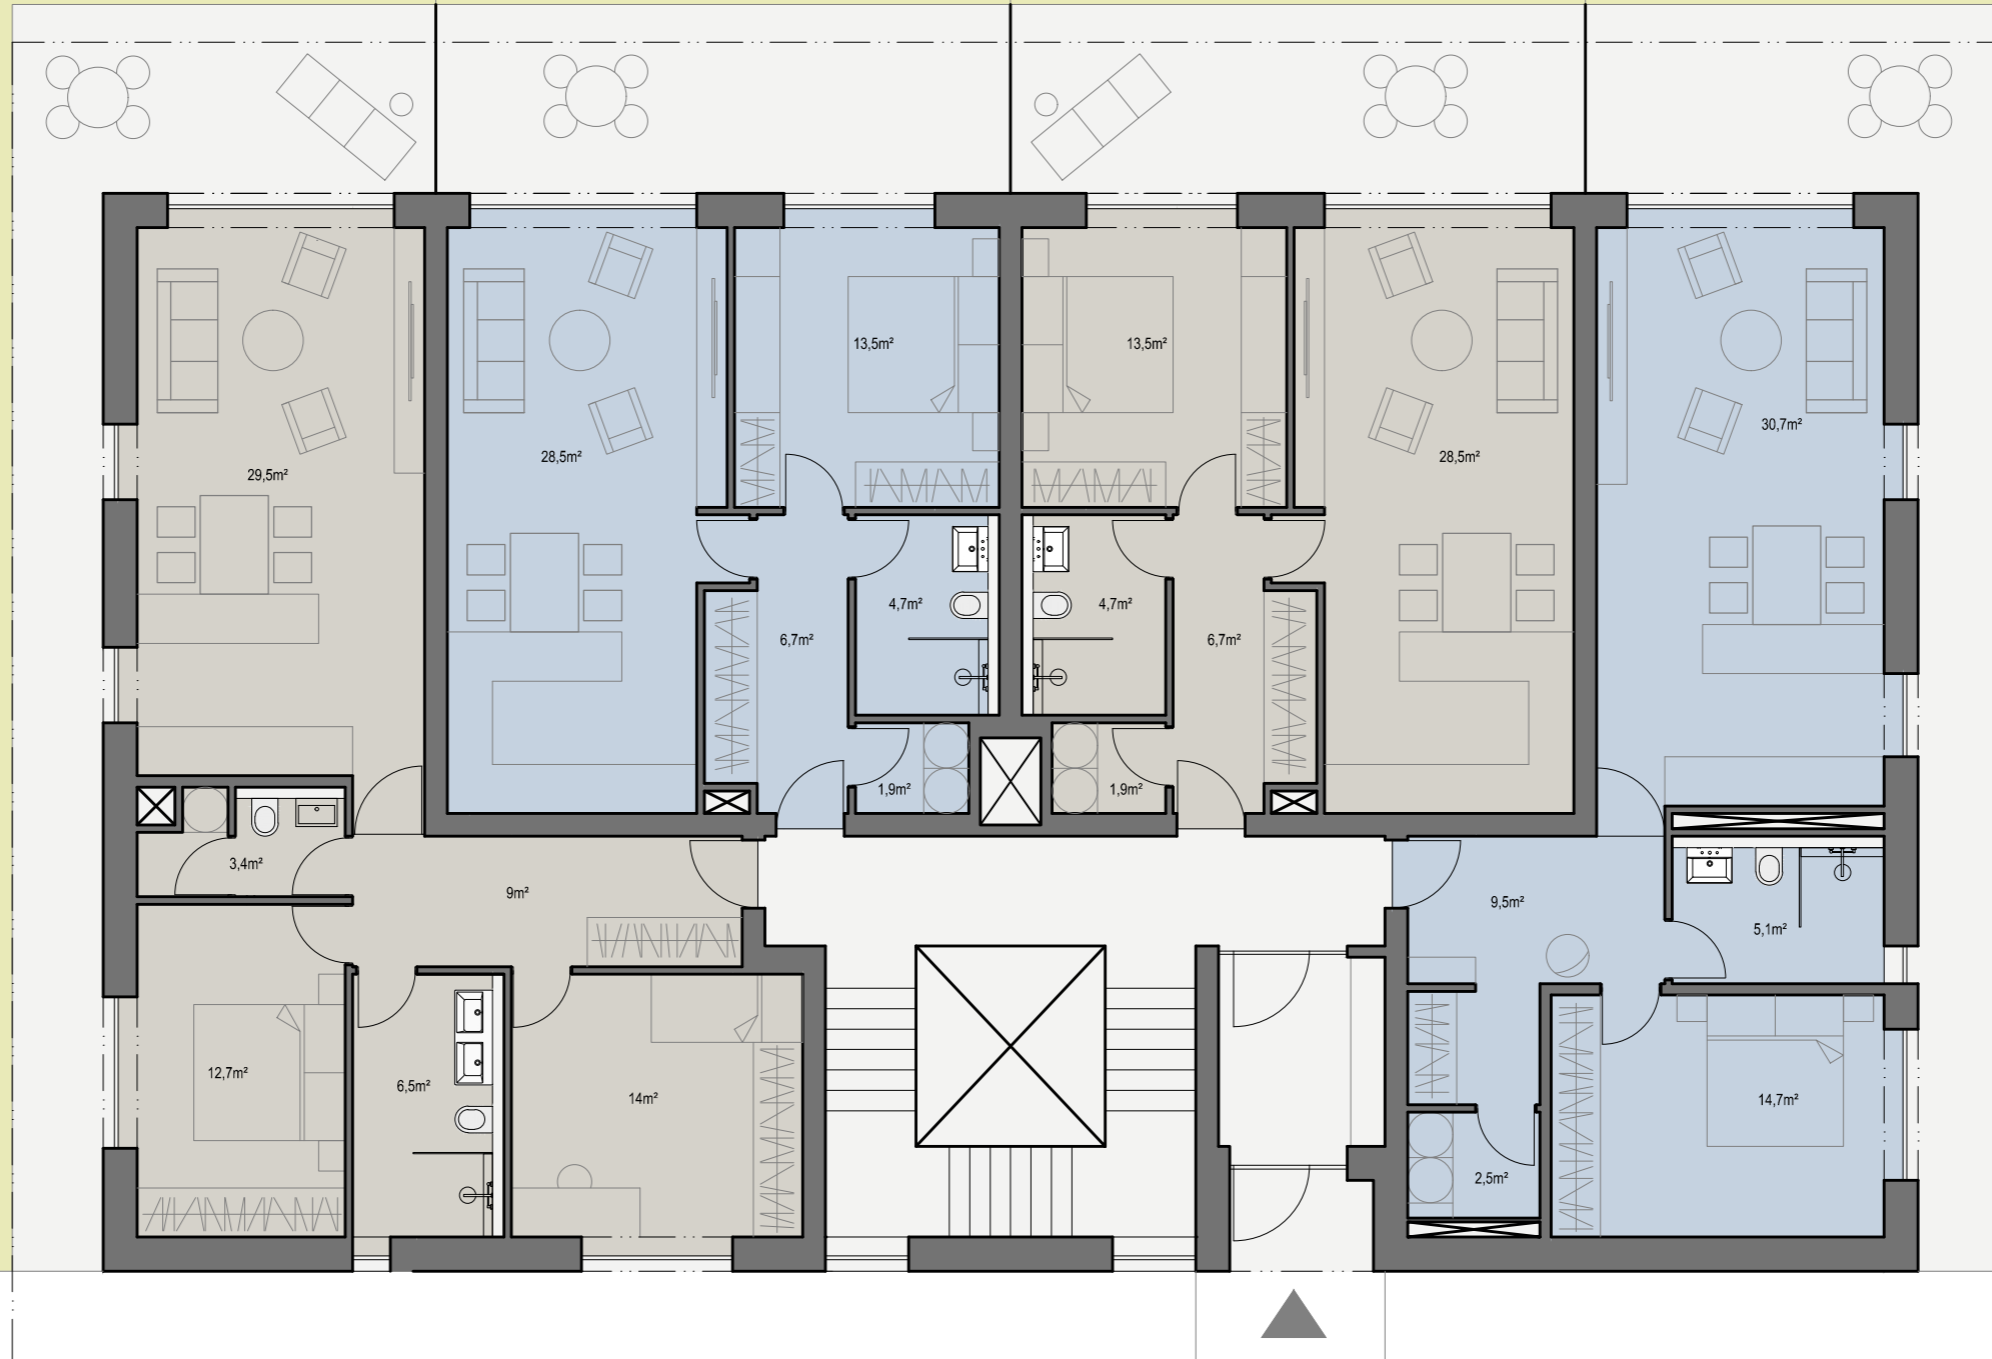

Byt_B_1.01
 Dispozice: 3+KK
 PPOP: 77,5 m²
 Plocha zahrady: 191 m²

Byt_B_1.02
 Dispozice: 2+KK
 PPOP: 57,2 m²
 Plocha zahrady: 54 m²

Byt_B_1.03
 Dispozice: 2+KK
 PPOP: 57,2 m²
 Plocha zahrady: 54 m²

Byt_B_1.04
 Dispozice: 2+KK
 PPOP: 64,3 m²
 Plocha zahrady: 191 m²

Byt_B_2.01
Dispozice: 3+KK
PPOP: 77,5 m²
Plocha terasy: 45,5 m²

Byt_B_2.02
Dispozice: 2+KK
PPOP: 57,2 m²
Plocha terasy: 15,9 m²

Byt_B_2.03
Dispozice: 2+KK
PPOP: 57,2 m²
Plocha terasy: 15,9 m²

Byt_B_2.04
Dispozice: 3+KK
PPOP: 77,5 m²
Plocha terasy: 45,5 m²

Byt_B_3.01
Dispozice: 3+KK
PPOP: 77,5 m²
Plocha terasy: 45,5 m²

Byt_B_3.02
Dispozice: 2+KK
PPOP: 57,2 m²
Plocha terasy: 15,9 m²

Byt_B_3.03
Dispozice: 2+KK
PPOP: 57,2 m²
Plocha terasy: 15,9 m²

Byt_B_3.04
Dispozice: 3+KK
PPOP: 77,5 m²
Plocha terasy: 45,5 m²

Byt_B_5.01
Dispozice: 2+KK
PPOP: 100,6 m²
Plocha terasy: 104 m²

Byt_B_5.02
Dispozice: 3+KK
PPOP: 100,7 m²
Plocha terasy: 104 m²