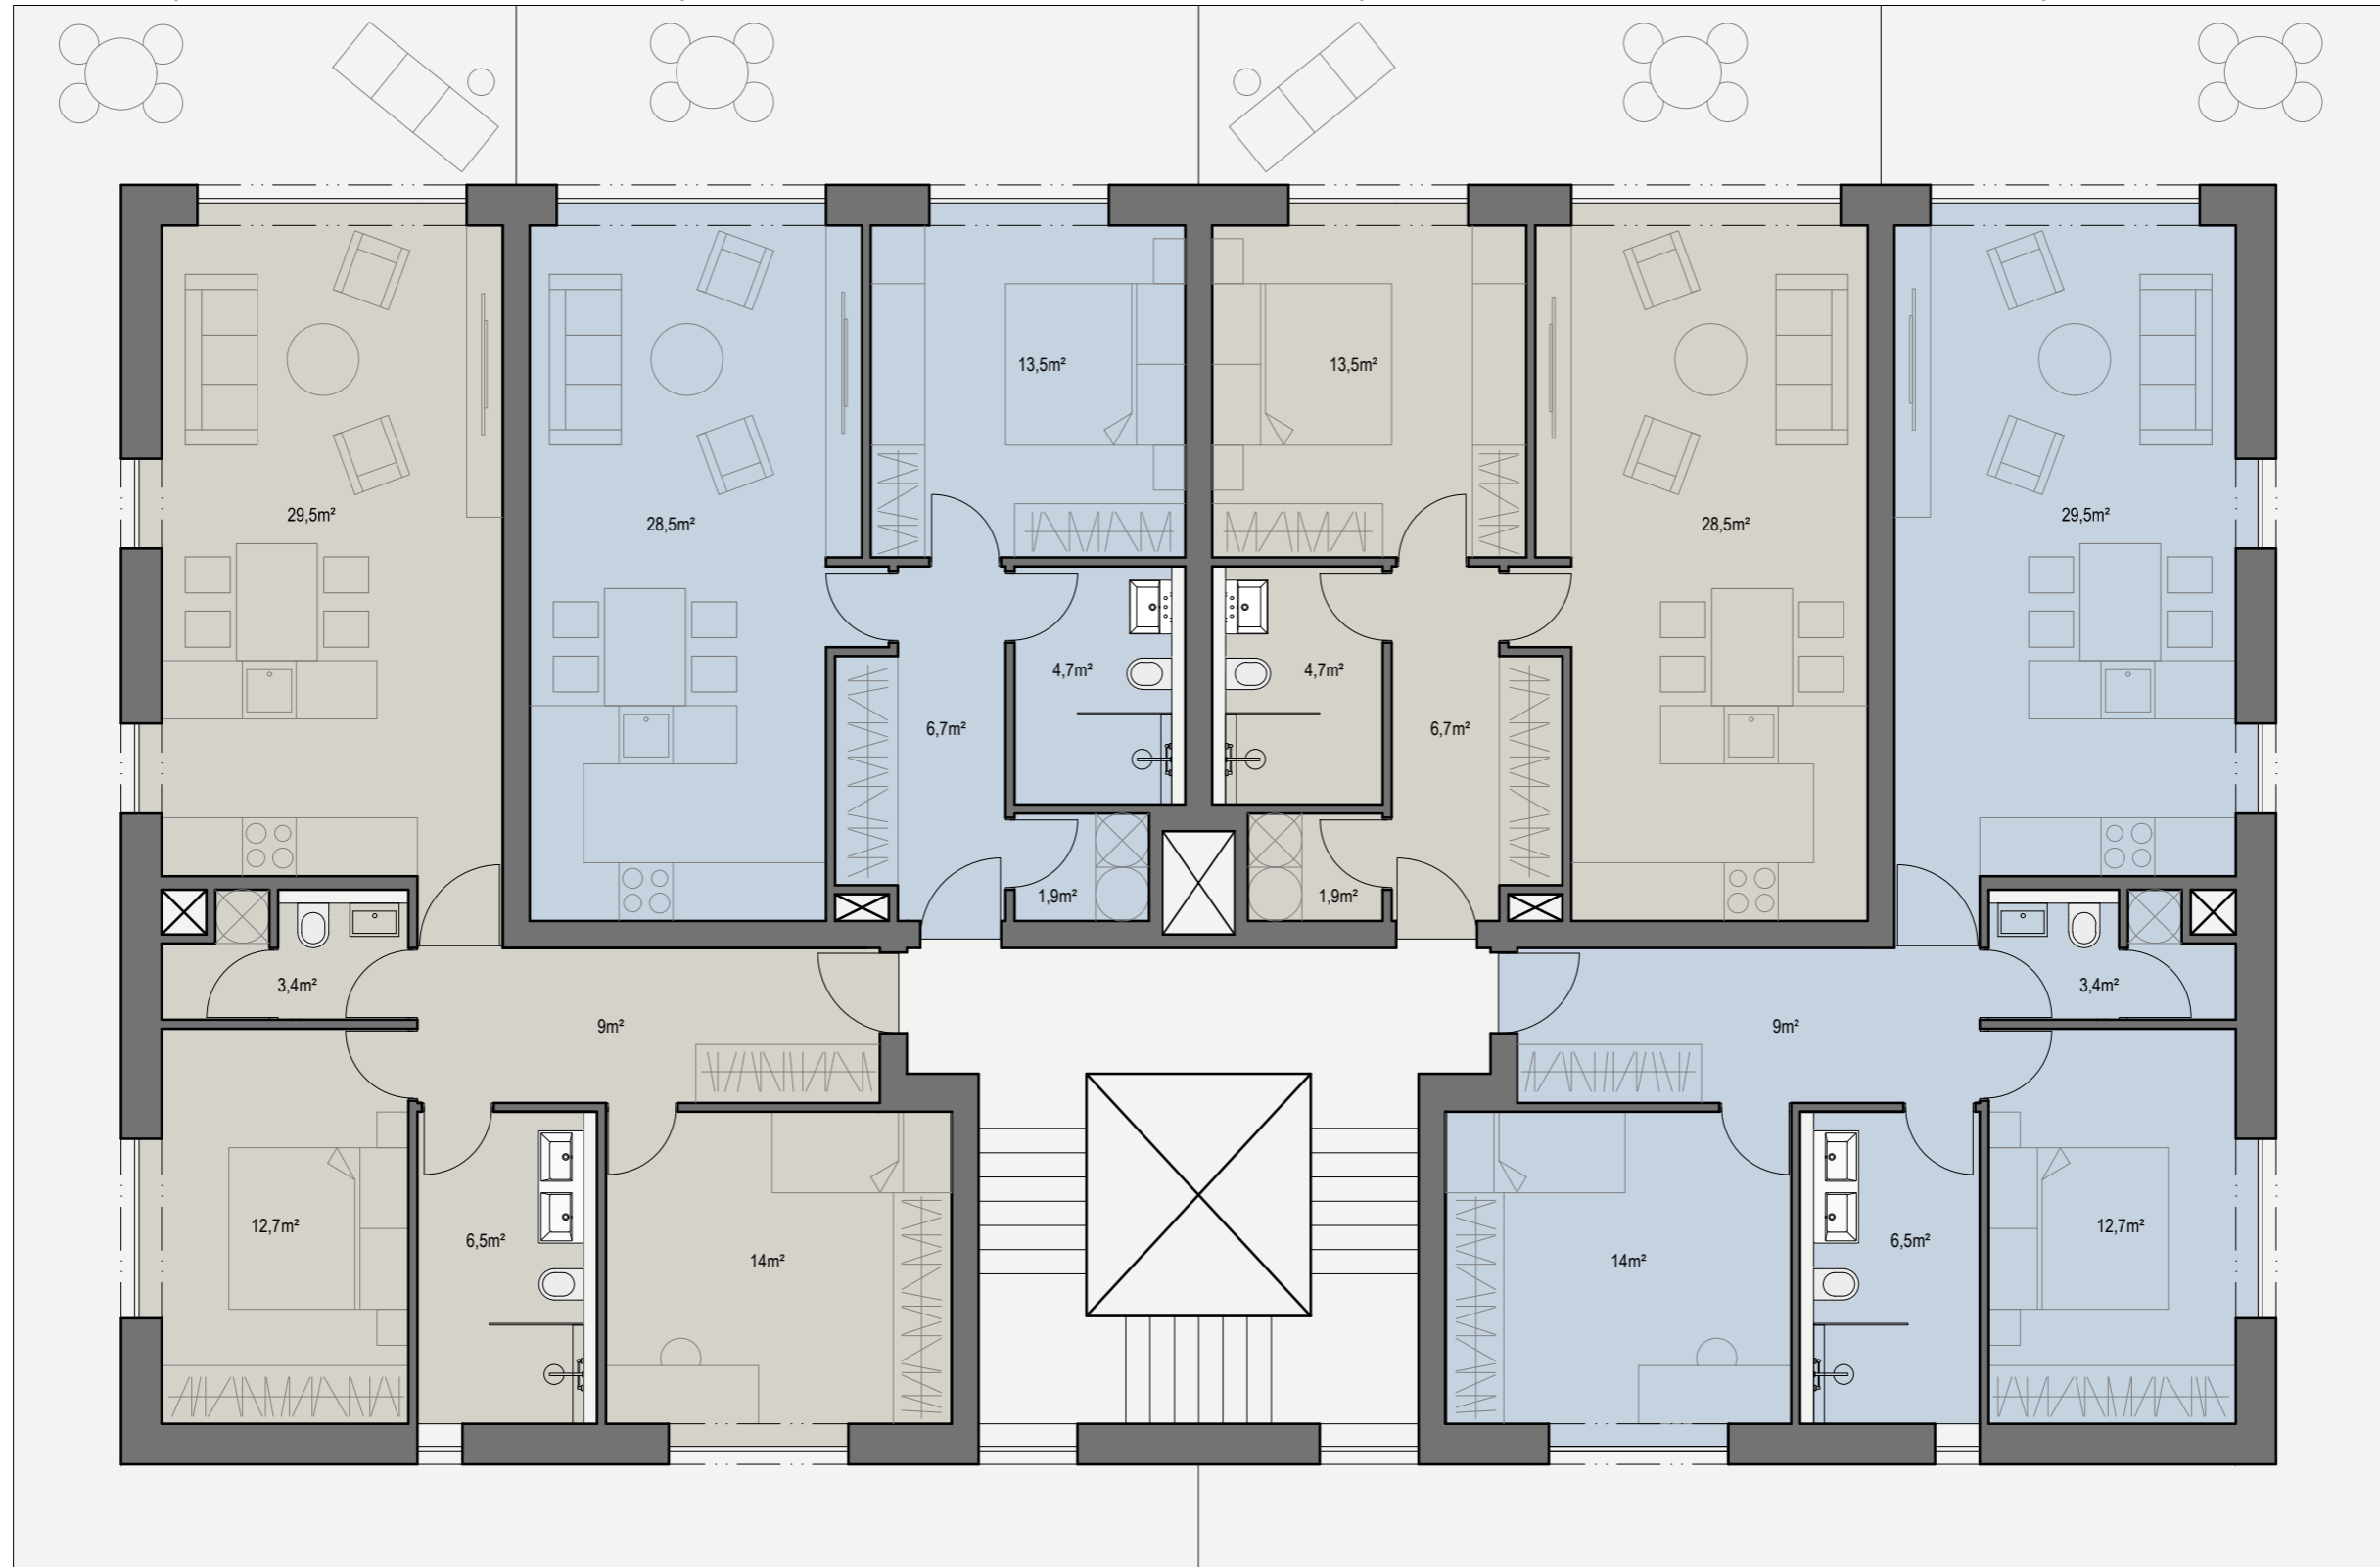

Byt_B_2.01
Dispozice: 3+KK
PPOP: 77,5 m²
Plocha terasy: 45,5 m²

Byt_B_2.02
Dispozice: 2+KK
PPOP: 57,2 m²
Plocha terasy: 15,9 m²

Byt_B_2.03
Dispozice: 2+KK
PPOP: 57,2 m²
Plocha terasy: 15,9 m²

Byt_B_2.04
Dispozice: 3+KK
PPOP: 77,5 m²
Plocha terasy: 45,5 m²

Byt_B_3.01
Dispozice: 3+KK
PPOP: 77,5 m²
Plocha terasy: 45,5 m²

Byt_B_3.02
Dispozice: 2+KK
PPOP: 57,2 m²
Plocha terasy: 15,9 m²

Byt_B_3.03
Dispozice: 2+KK
PPOP: 57,2 m²
Plocha terasy: 15,9 m²

Byt_B_3.04
Dispozice: 3+KK
PPOP: 77,5 m²
Plocha terasy: 45,5 m²

Byt_B_4.01
Dispozice: 3+KK
PPOP: 77,5 m²
Plocha terasy: 45,5 m²

Byt_B_4.02
Dispozice: 2+KK
PPOP: 57,2 m²
Plocha terasy: 15,9 m²

Byt_B_4.03
Dispozice: 2+KK
PPOP: 57,2 m²
Plocha terasy: 15,9 m²

Byt_B_4.04
Dispozice: 3+KK
PPOP: 77,5 m²
Plocha terasy: 45,5 m²

Byt_B_5.01
Dispozice: 2+KK
PPOP: 100,6 m²
Plocha terasy: 104 m²

Byt_B_5.02
Dispozice: 3+KK
PPOP: 100,7 m²
Plocha terasy: 104 m²