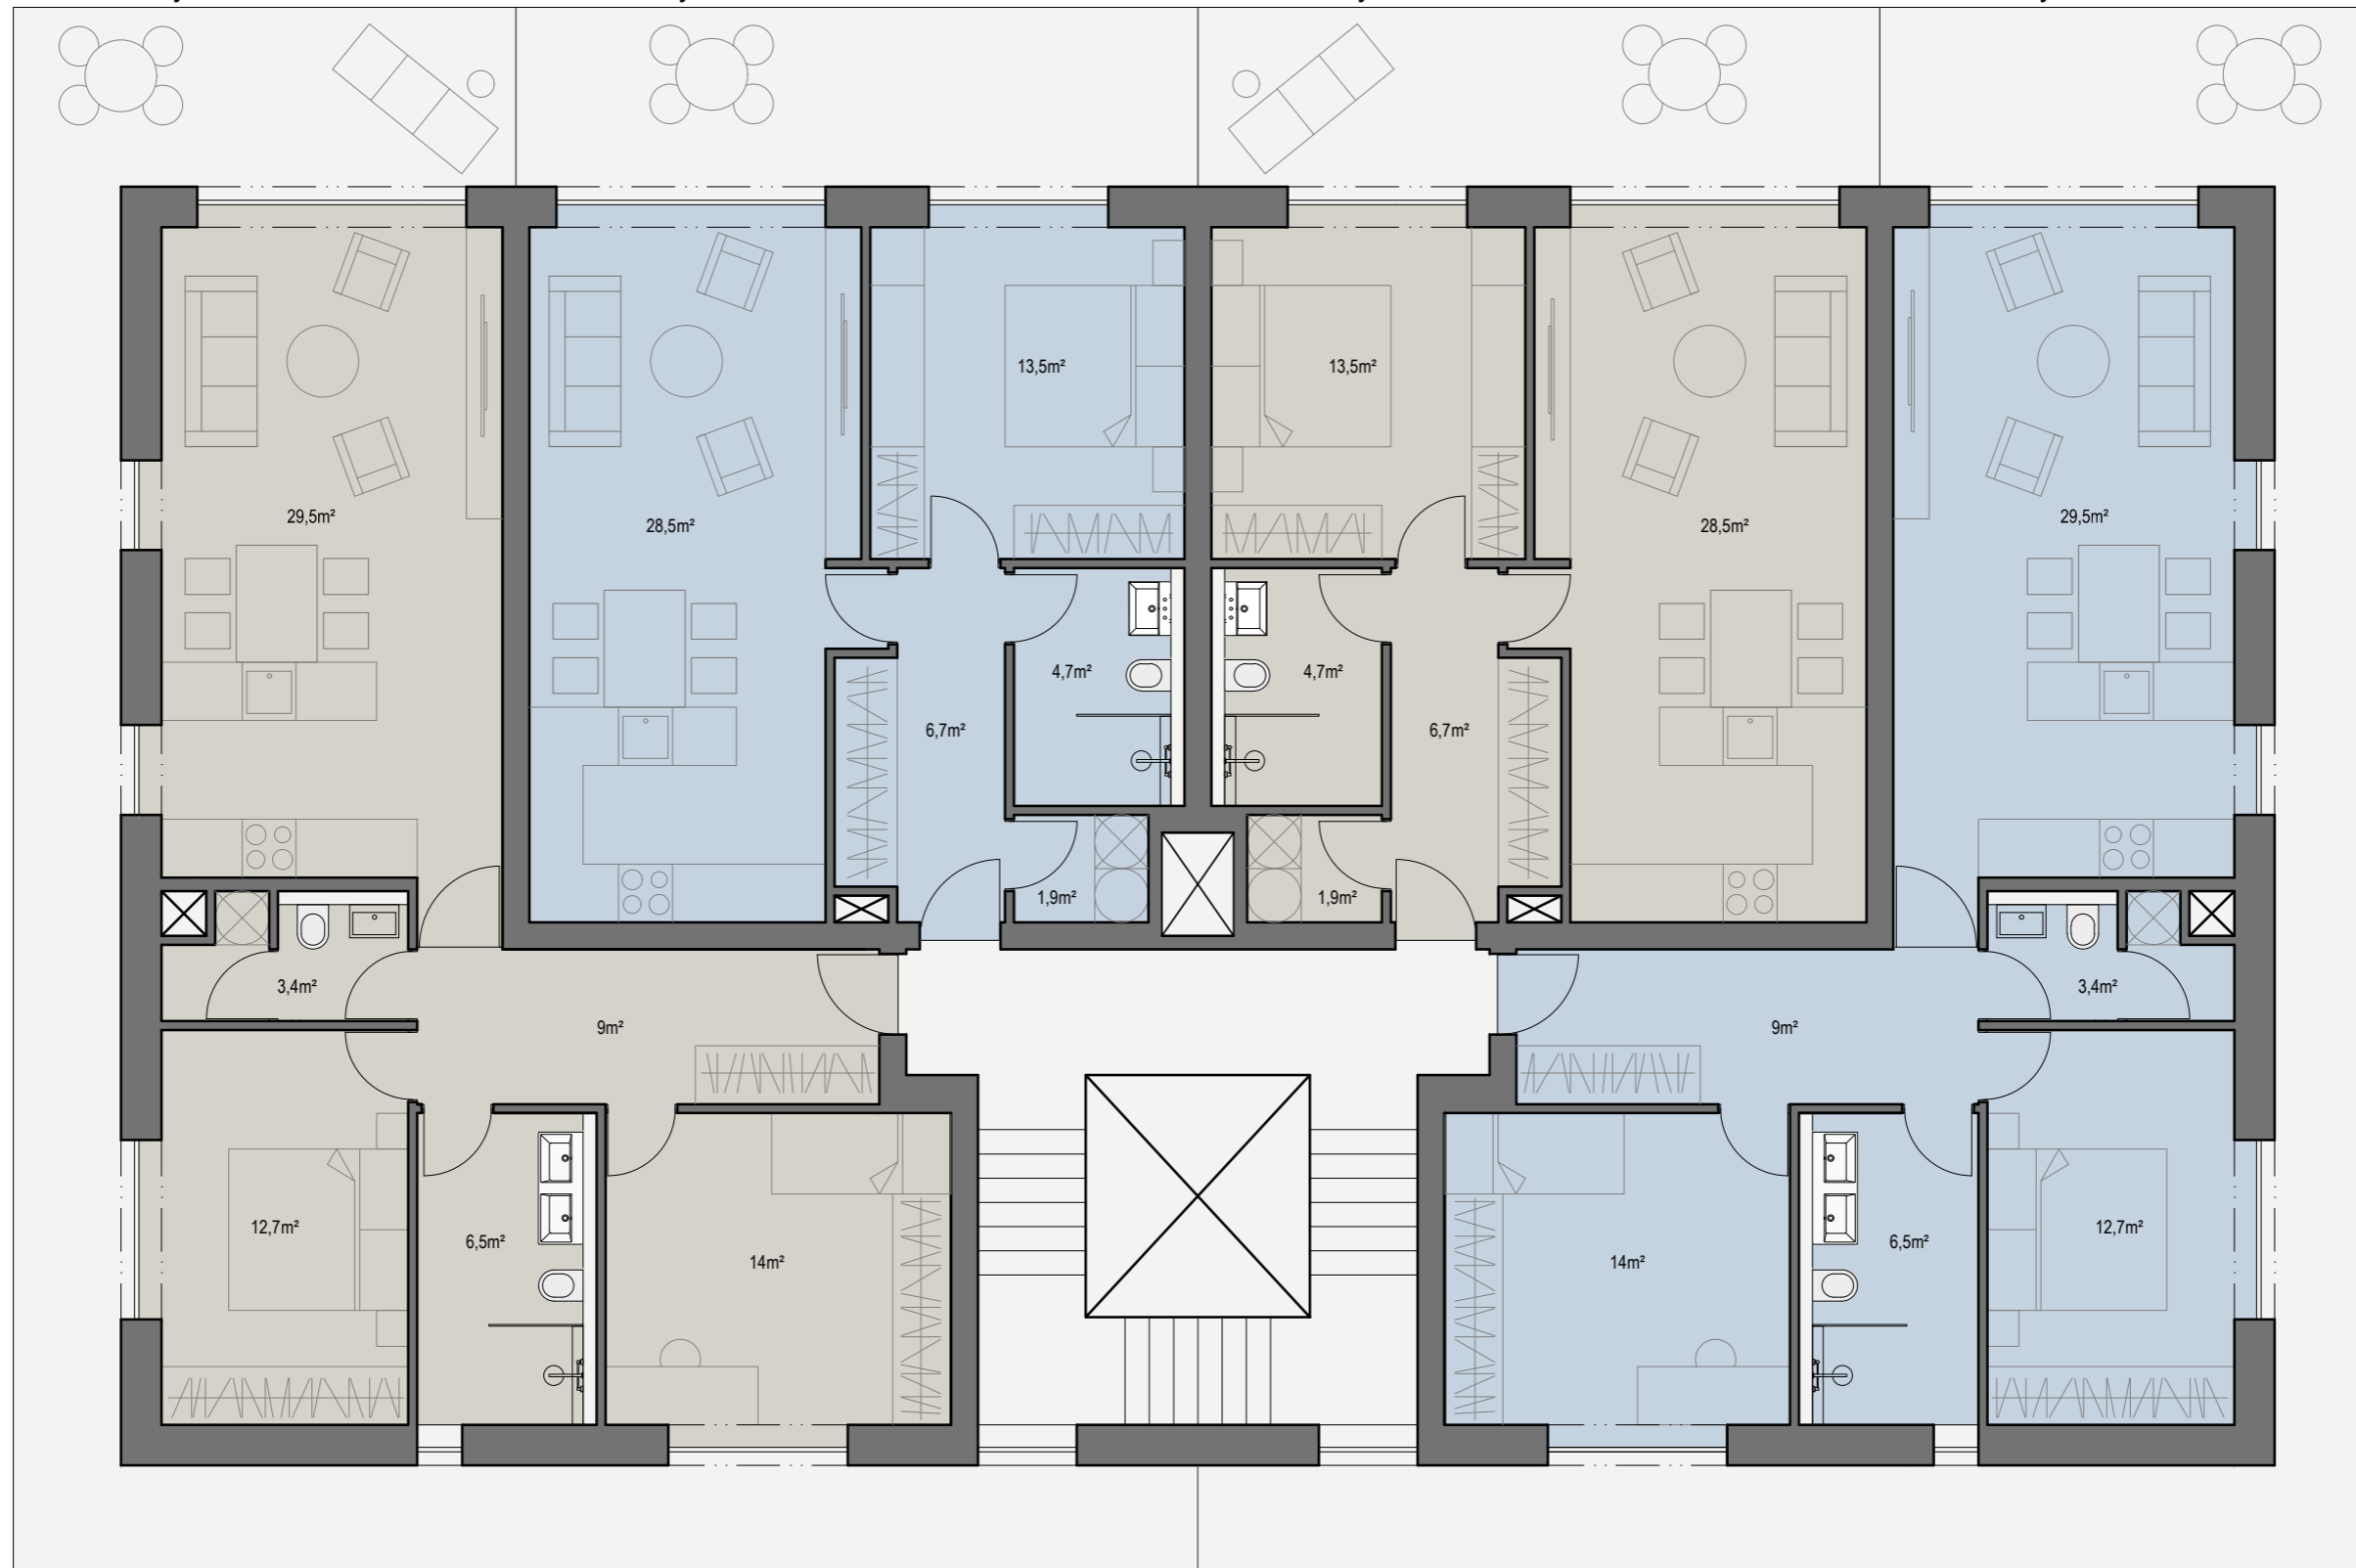

Byt_B_1.01
 Dispozice: 3+KK
 PPOP: 77,5 m²
 Plocha zahrady: 191 m²

Byt_B_1.02
 Dispozice: 2+KK
 PPOP: 57,2 m²
 Plocha zahrady: 54 m²

Byt_B_1.03
 Dispozice: 2+KK
 PPOP: 57,2 m²
 Plocha zahrady: 54 m²

Byt_B_1.04
 Dispozice: 2+KK
 PPOP: 64,3 m²
 Plocha zahrady: 191 m²

Byt_B_2.01
Dispozice: 3+KK
PPOP: 77,5 m²
Plocha terasy: 45,5 m²

Byt_B_2.02
Dispozice: 2+KK
PPOP: 57,2 m²
Plocha terasy: 15,9 m²

Byt_B_2.03
Dispozice: 2+KK
PPOP: 57,2 m²
Plocha terasy: 15,9 m²

Byt_B_2.04
Dispozice: 3+KK
PPOP: 77,5 m²
Plocha terasy: 45,5 m²

Byt_B_3.01
Dispozice: 3+KK
PPOP: 77,5 m²
Plocha terasy: 45,5 m²

Byt_B_3.02
Dispozice: 2+KK
PPOP: 57,2 m²
Plocha terasy: 15,9 m²

Byt_B_3.03
Dispozice: 2+KK
PPOP: 57,2 m²
Plocha terasy: 15,9 m²

Byt_B_3.04
Dispozice: 3+KK
PPOP: 77,5 m²
Plocha terasy: 45,5 m²

Byt_B_5.01
Dispozice: 2+KK
PPOP: 100,6 m²
Plocha terasy: 104 m²

Byt_B_5.02
Dispozice: 3+KK
PPOP: 100,7 m²
Plocha terasy: 104 m²