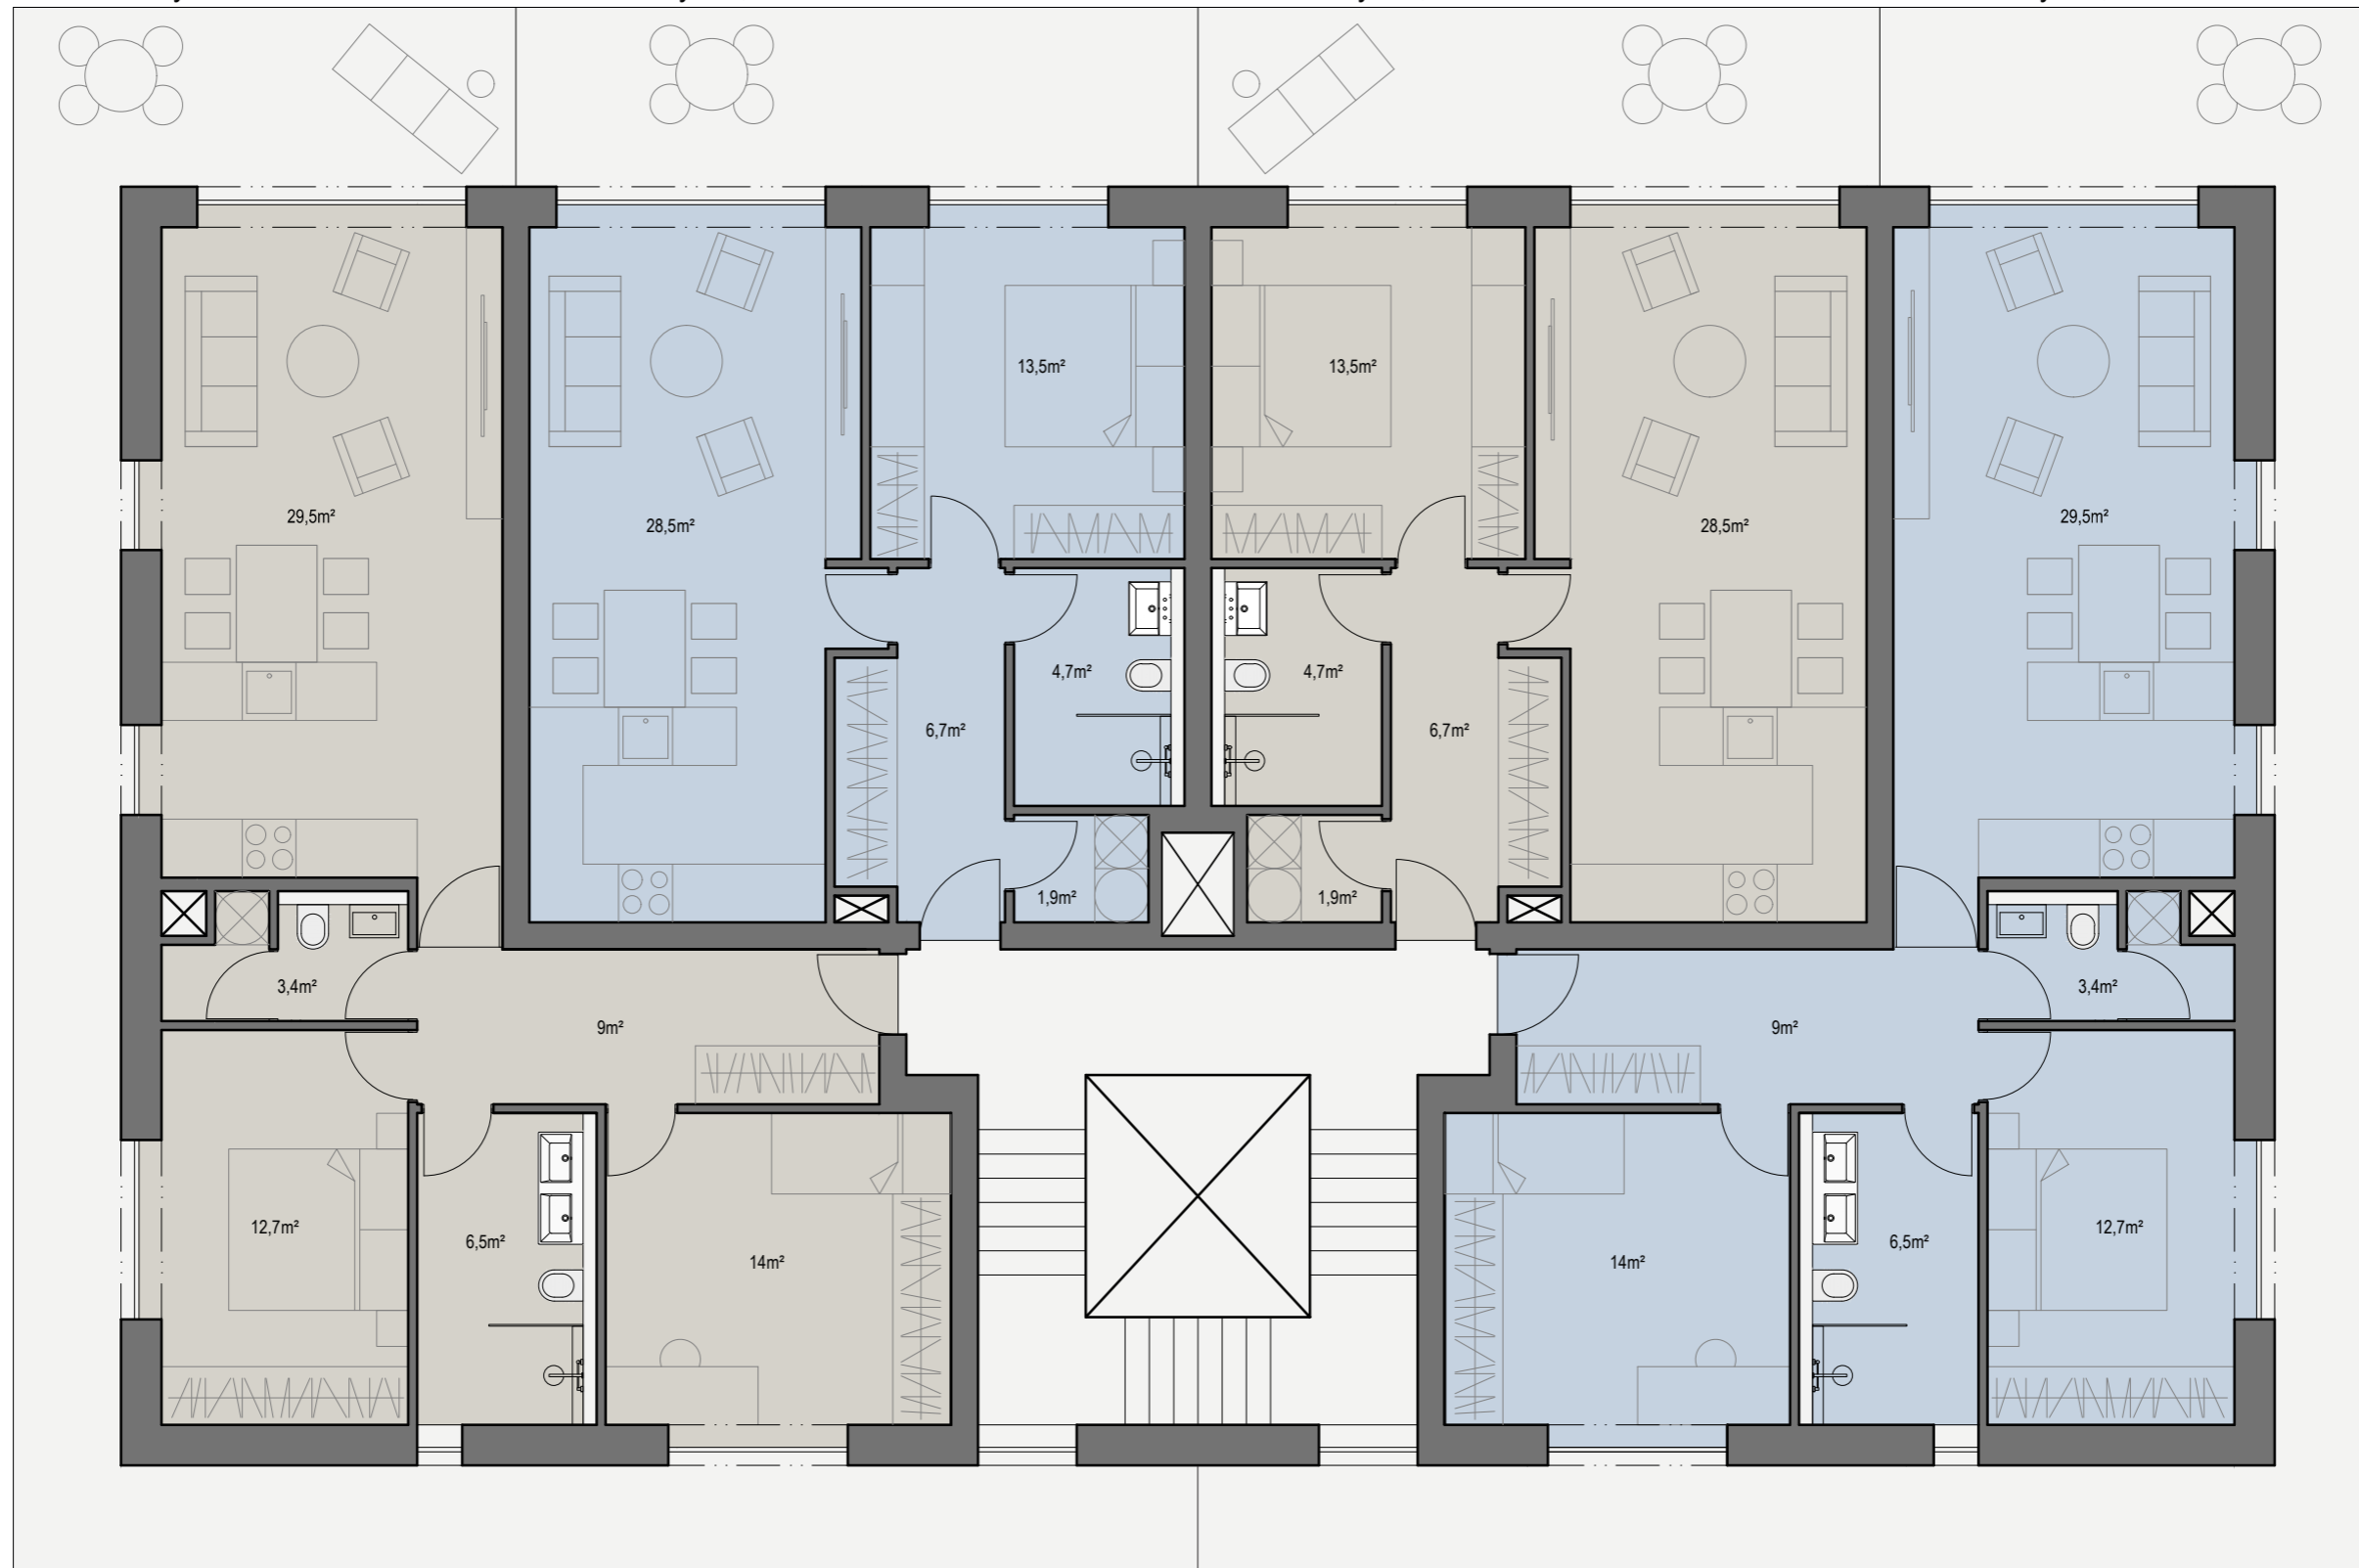

Byt_B_2.01
Dispozice: 3+KK
PPOP: 77,5 m²
Plocha terasy: 45,5 m²

Byt_B_2.02
Dispozice: 2+KK
PPOP: 57,2 m²
Plocha terasy: 15,9 m²

Byt_B_2.03
Dispozice: 2+KK
PPOP: 57,2 m²
Plocha terasy: 15,9 m²

Byt_B_2.04
Dispozice: 3+KK
PPOP: 77,5 m²
Plocha terasy: 45,5 m²

Byt_B_3.01
Dispozice: 3+KK
PPOP: 77,5 m²
Plocha terasy: 45,5 m²

Byt_B_3.02
Dispozice: 2+KK
PPOP: 57,2 m²
Plocha terasy: 15,9 m²

Byt_B_3.03
Dispozice: 2+KK
PPOP: 57,2 m²
Plocha terasy: 15,9 m²

Byt_B_3.04
Dispozice: 3+KK
PPOP: 77,5 m²
Plocha terasy: 45,5 m²

Byt_B_4.01
Dispozice: 3+KK
PPOP: 77,5 m²
Plocha terasy: 45,5 m²

Byt_B_4.02
Dispozice: 2+KK
PPOP: 57,2 m²
Plocha terasy: 15,9 m²

Byt_B_4.03
Dispozice: 2+KK
PPOP: 57,2 m²
Plocha terasy: 15,9 m²

Byt_B_4.04
Dispozice: 3+KK
PPOP: 77,5 m²
Plocha terasy: 45,5 m²

Byt_B_5.01
Dispozice: 2+KK
PPOP: 100,6 m²
Plocha terasy: 104 m²

Byt_B_5.02
Dispozice: 3+KK
PPOP: 100,7 m²
Plocha terasy: 104 m²