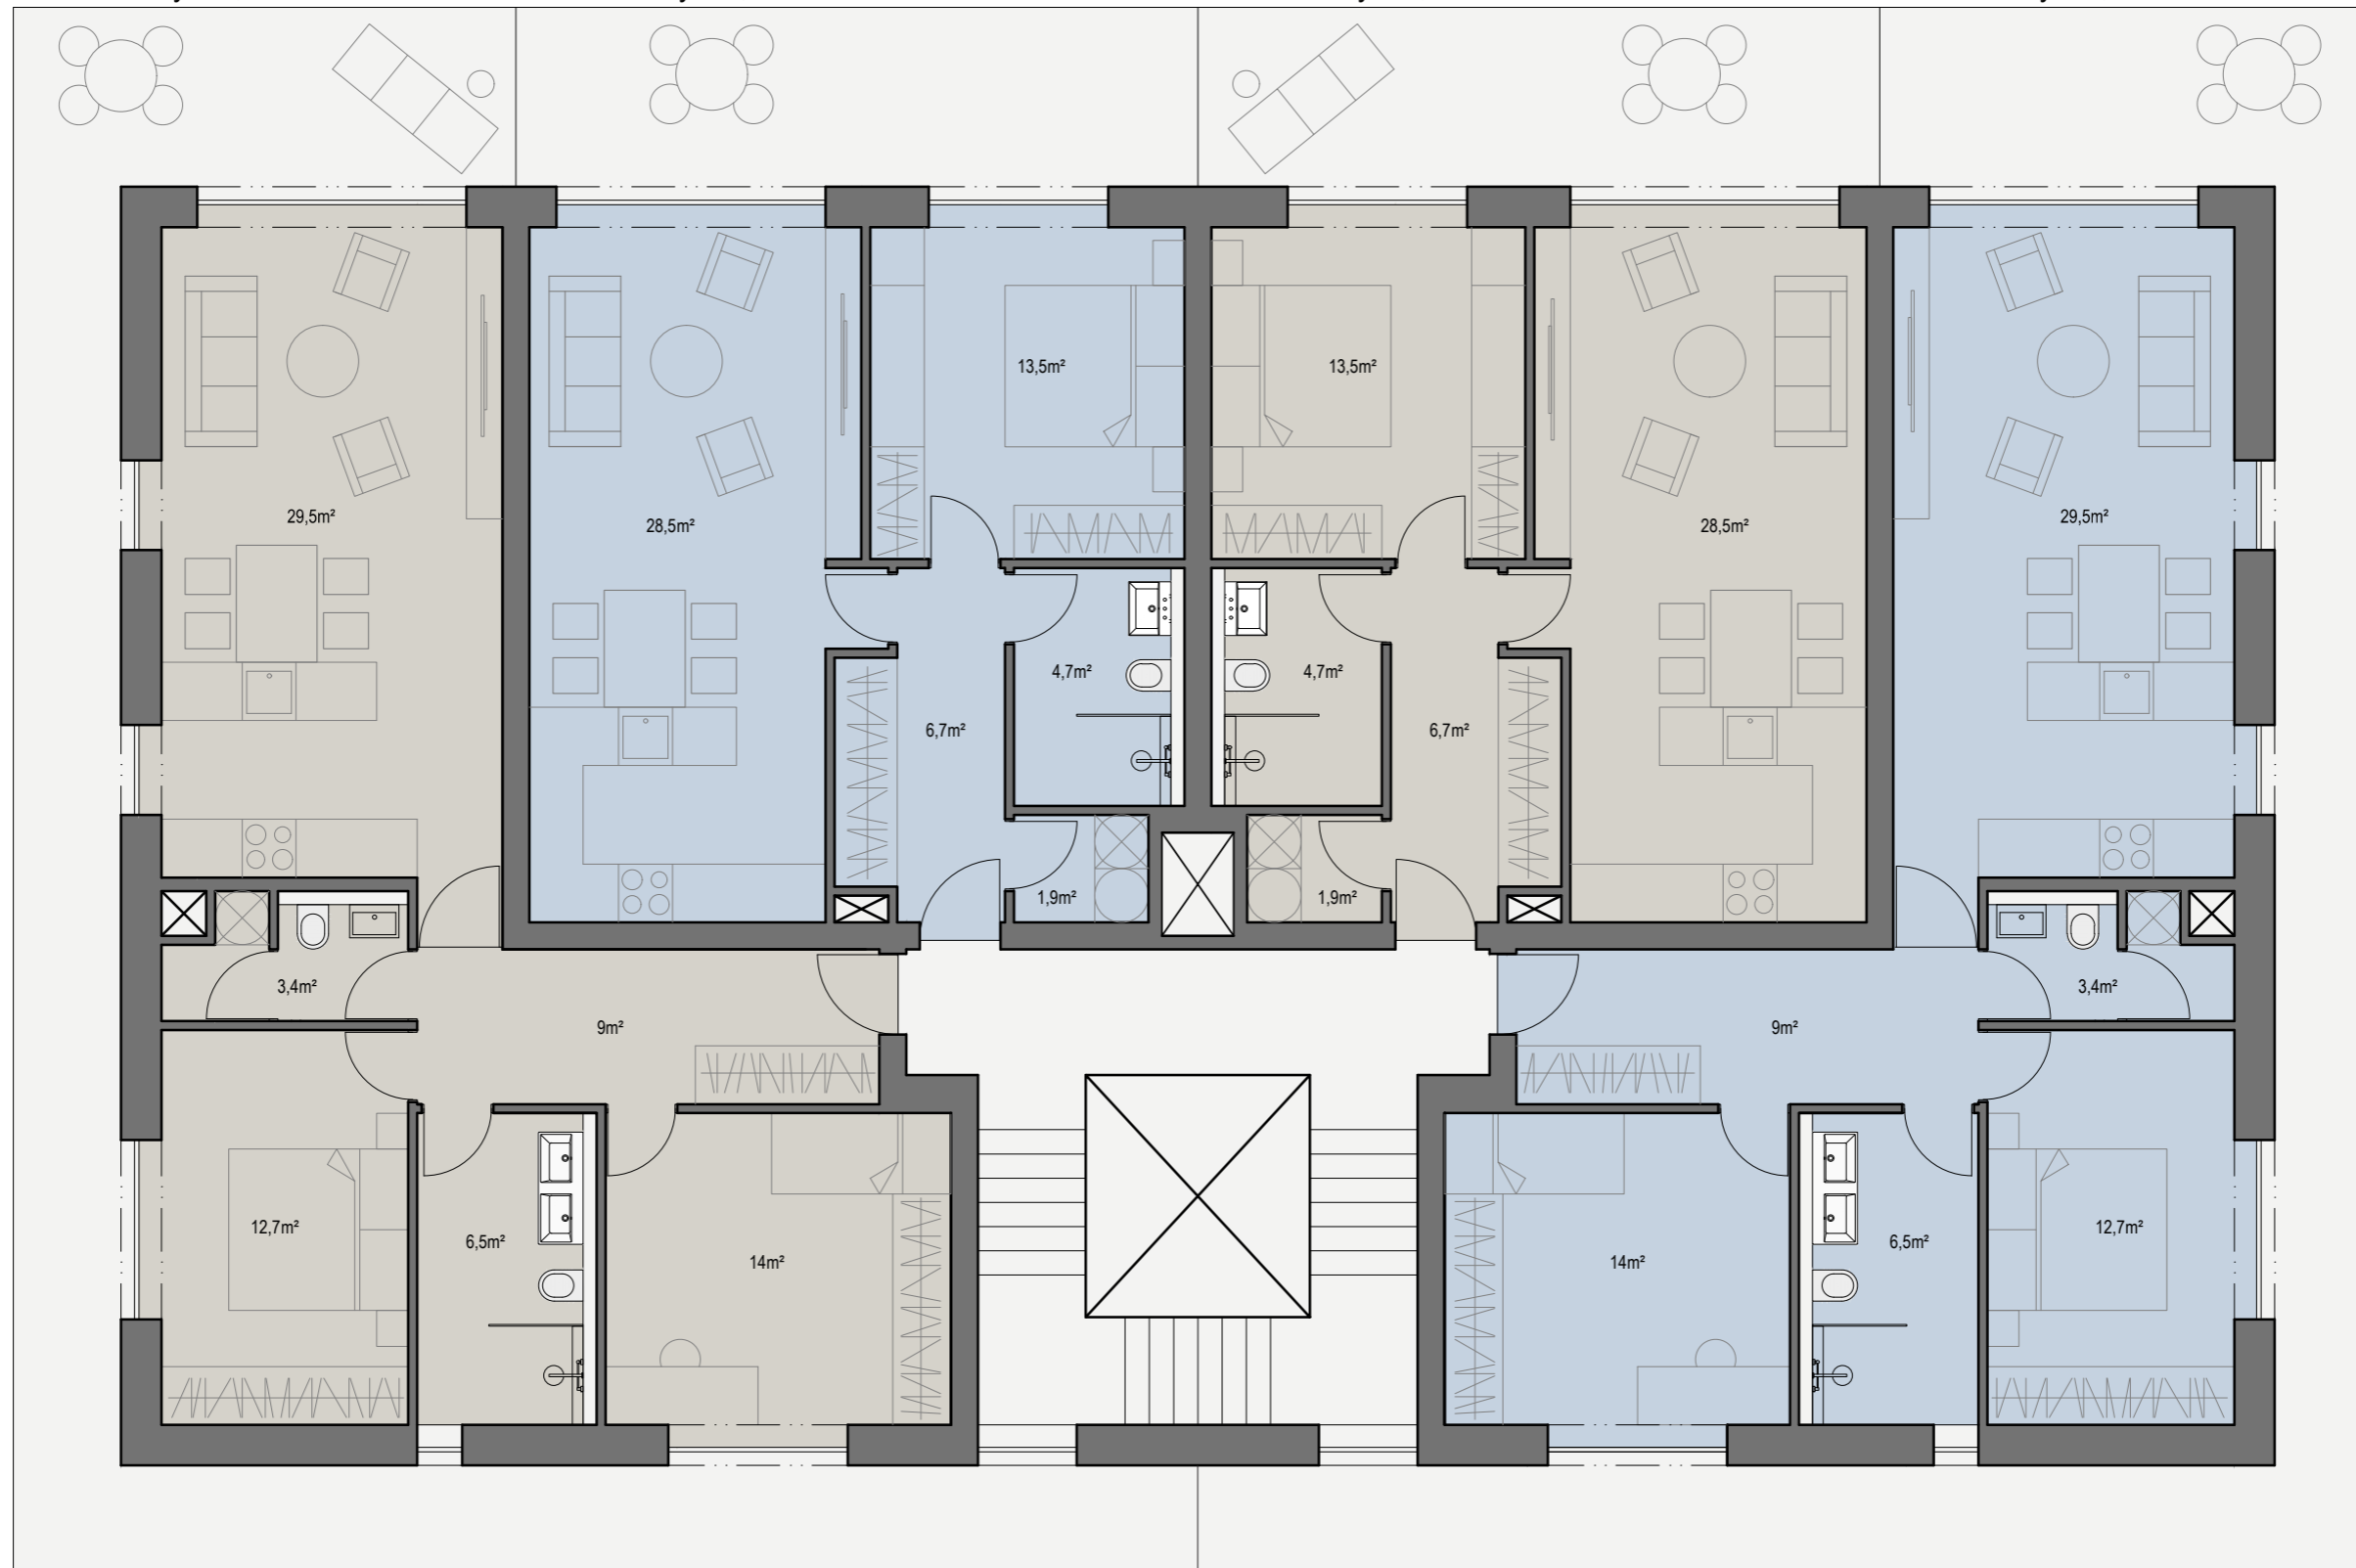

Byt\_C\_1.04  
Dispozice: 2+KK  
PPOP: 64,3 m<sup>2</sup>  
Plocha zahrady: 135 m<sup>2</sup>

Byt\_C\_2.01  
Dispozice: 3+KK  
PPOP: 77,5 m<sup>2</sup>  
Plocha terasy: 45,5 m<sup>2</sup>

Byt\_C\_2.02  
Dispozice: 2+KK  
PPOP: 57,2 m<sup>2</sup>  
Plocha terasy: 15,9 m<sup>2</sup>

Byt\_C\_2.03  
Dispozice: 2+KK  
PPOP: 57,2 m<sup>2</sup>  
Plocha terasy: 15,9 m<sup>2</sup>

Byt\_C\_2.04  
Dispozice: 3+KK  
PPOP: 77,5 m<sup>2</sup>  
Plocha terasy: 45,5 m<sup>2</sup>

Byt\_C\_3.01  
Dispozice: 3+KK  
PPOP: 77,5 m<sup>2</sup>  
Plocha terasy: 45,5 m<sup>2</sup>

Byt\_C\_3.02  
Dispozice: 2+KK  
PPOP: 57,2 m<sup>2</sup>  
Plocha terasy: 15,9 m<sup>2</sup>

Byt\_C\_3.03  
Dispozice: 2+KK  
PPOP: 57,2 m<sup>2</sup>  
Plocha terasy: 15,9 m<sup>2</sup>

Byt\_C\_3.04  
Dispozice: 3+KK  
PPOP: 77,5 m<sup>2</sup>  
Plocha terasy: 45,5 m<sup>2</sup>

Byt\_C\_4.01  
Dispozice: 3+KK  
PPOP: 77,5 m<sup>2</sup>  
Plocha terasy: 41 m<sup>2</sup>

Byt\_C\_4.02  
Dispozice: 2+KK  
PPOP: 57,2 m<sup>2</sup>  
Plocha terasy: 15,9 m<sup>2</sup>

Byt\_C\_4.03  
Dispozice: 2+KK  
PPOP: 57,2 m<sup>2</sup>  
Plocha terasy: 15,9 m<sup>2</sup>