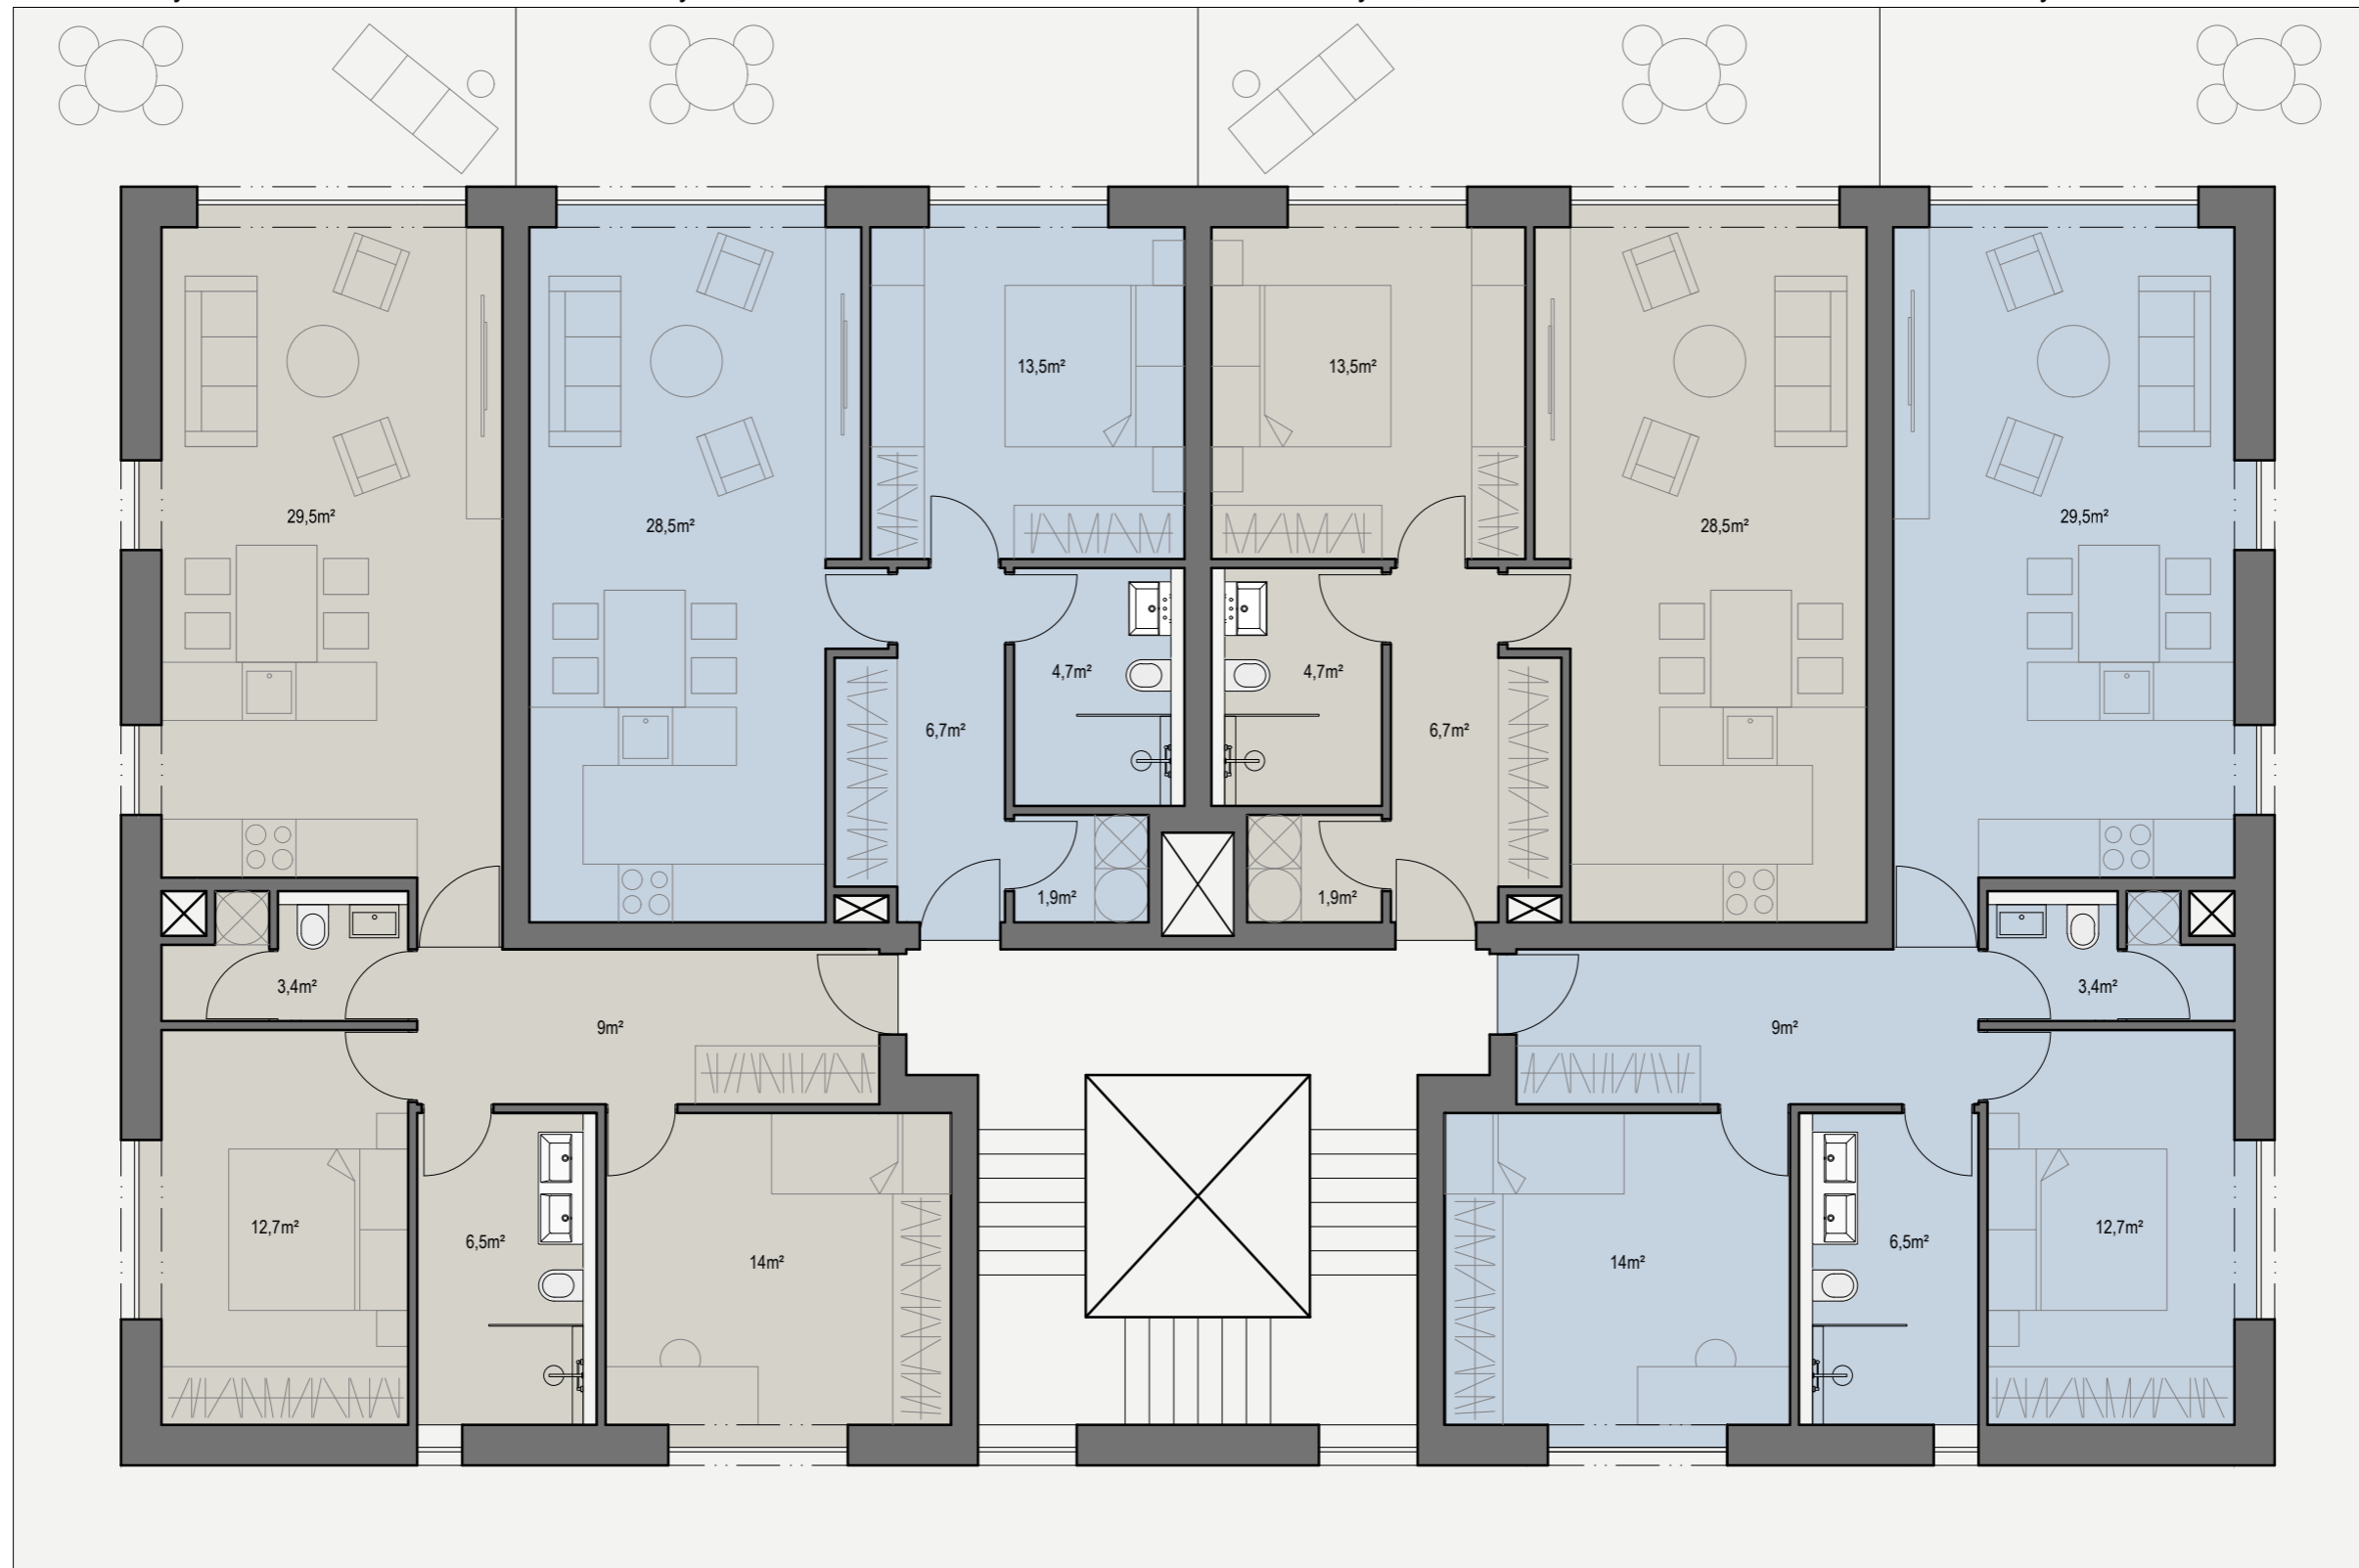

Byt\_C\_2.03  
Dispozice: 2+KK  
PPOP: 57,2 m<sup>2</sup>  
Plocha terasy: 15,9 m<sup>2</sup>

Byt\_C\_2.04  
Dispozice: 3+KK  
PPOP: 77,5 m<sup>2</sup>  
Plocha terasy: 45,5 m<sup>2</sup>

Byt\_C\_3.01  
Dispozice: 3+KK  
PPOP: 77,5 m<sup>2</sup>  
Plocha terasy: 45,5 m<sup>2</sup>

Byt\_C\_3.02  
Dispozice: 2+KK  
PPOP: 57,2 m<sup>2</sup>  
Plocha terasy: 15,9 m<sup>2</sup>

Byt\_C\_3.03  
Dispozice: 2+KK  
PPOP: 57,2 m<sup>2</sup>  
Plocha terasy: 15,9 m<sup>2</sup>

Byt\_C\_3.04  
Dispozice: 3+KK  
PPOP: 77,5 m<sup>2</sup>  
Plocha terasy: 45,5 m<sup>2</sup>

Byt\_C\_4.01  
Dispozice: 3+KK  
PPOP: 77,5 m<sup>2</sup>  
Plocha terasy: 41 m<sup>2</sup>

Byt\_C\_4.02  
Dispozice: 2+KK  
PPOP: 57,2 m<sup>2</sup>  
Plocha terasy: 15,9 m<sup>2</sup>

Byt\_C\_4.03  
Dispozice: 2+KK  
PPOP: 57,2 m<sup>2</sup>  
Plocha terasy: 15,9 m<sup>2</sup>

Byt\_C\_4.04  
Dispozice: 3+KK  
PPOP: 77,5 m<sup>2</sup>  
Plocha terasy: 41 m<sup>2</sup>

Byt\_C\_5.01  
Dispozice: 2+KK  
PPOP: 100,6 m<sup>2</sup>  
Plocha terasy: 104 m<sup>2</sup>

Byt\_C\_5.02  
Dispozice: 3+KK  
PPOP: 100,7 m<sup>2</sup>  
Plocha terasy: 104 m<sup>2</sup>