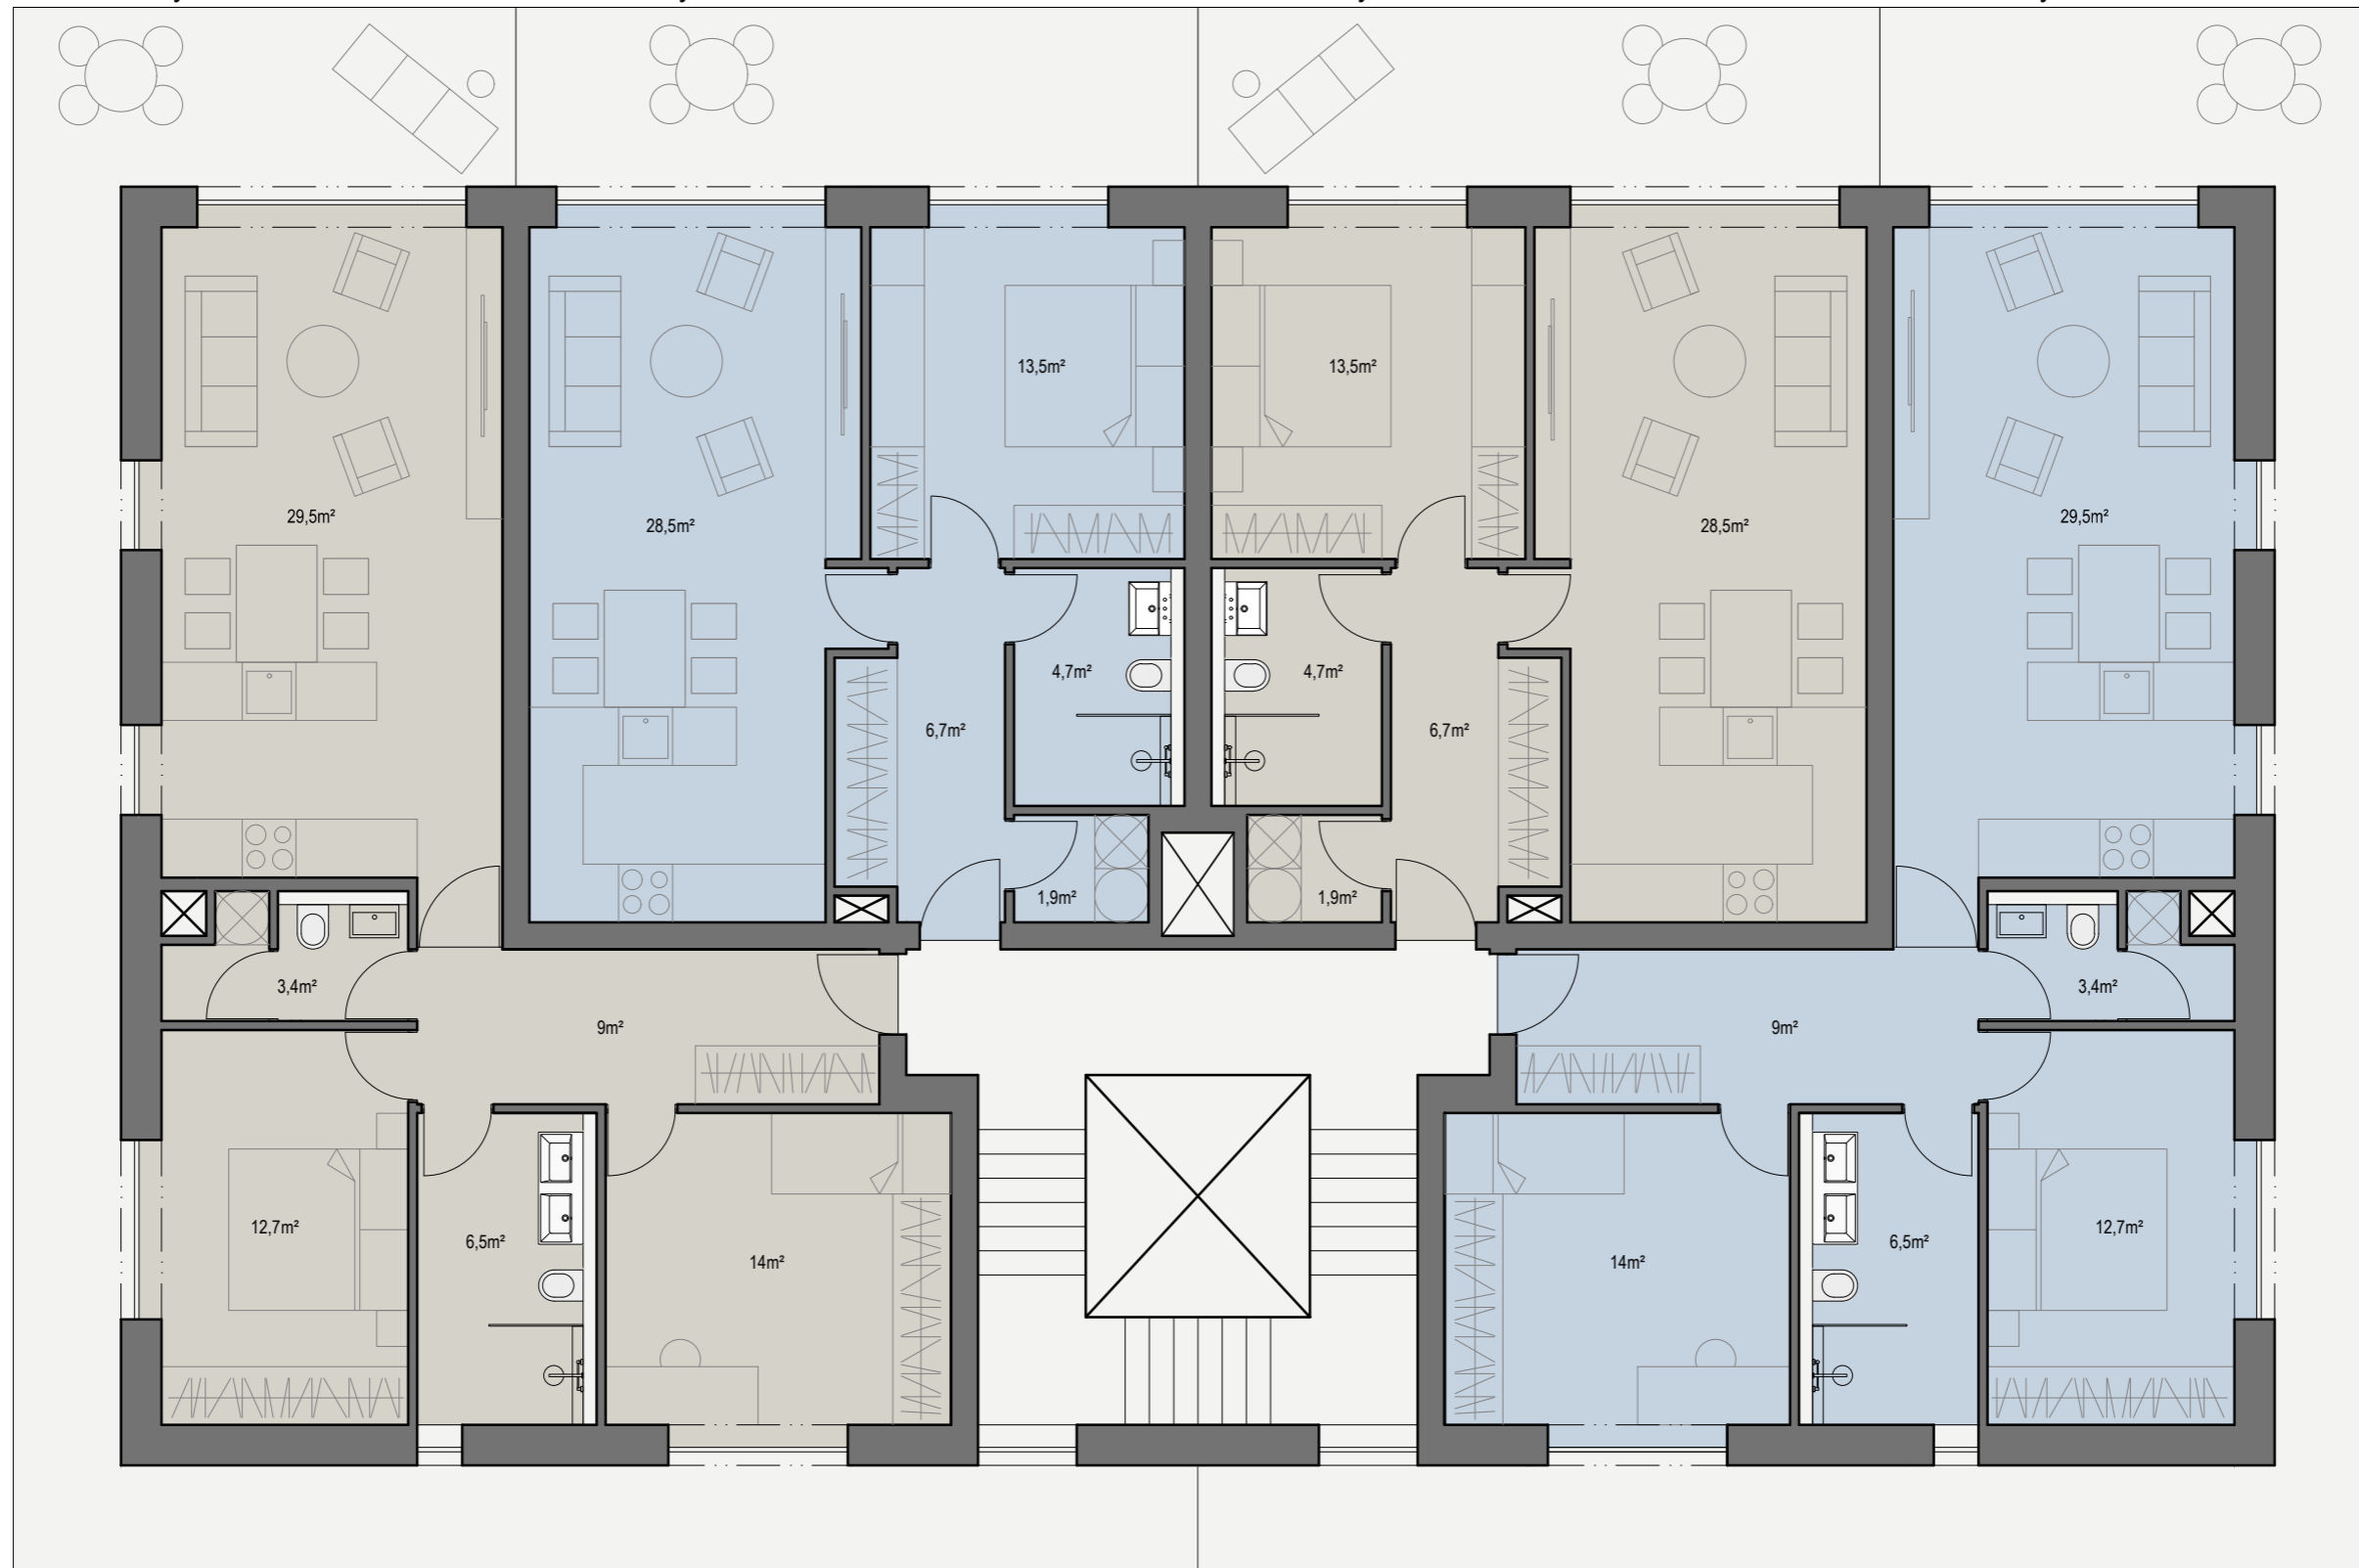

Byt\_C\_1.01  
Dispozice: 3+KK  
PPOP: 77,5 m<sup>2</sup>  
Plocha zahrady: 191 m<sup>2</sup>

Byt\_C\_1.02  
Dispozice: 2+KK  
PPOP: 57,2 m<sup>2</sup>  
Plocha zahrady: 54 m<sup>2</sup>

Byt\_C\_1.03  
Dispozice: 2+KK  
PPOP: 57,2 m<sup>2</sup>  
Plocha zahrady: 54 m<sup>2</sup>

Byt\_C\_1.04  
Dispozice: 2+KK  
PPOP: 64,3 m<sup>2</sup>  
Plocha zahrady: 135 m<sup>2</sup>

Byt\_C\_2.01  
Dispozice: 3+KK  
PPOP: 77,5 m<sup>2</sup>  
Plocha terasy: 45,5 m<sup>2</sup>

Byt\_C\_2.02  
Dispozice: 2+KK  
PPOP: 57,2 m<sup>2</sup>  
Plocha terasy: 15,9 m<sup>2</sup>

Byt\_C\_2.03  
Dispozice: 2+KK  
PPOP: 57,2 m<sup>2</sup>  
Plocha terasy: 15,9 m<sup>2</sup>

Byt\_C\_2.04  
Dispozice: 3+KK  
PPOP: 77,5 m<sup>2</sup>  
Plocha terasy: 45,5 m<sup>2</sup>

Byt\_C\_3.01  
Dispozice: 3+KK  
PPOP: 77,5 m<sup>2</sup>  
Plocha terasy: 45,5 m<sup>2</sup>

Byt\_C\_3.02  
Dispozice: 2+KK  
PPOP: 57,2 m<sup>2</sup>  
Plocha terasy: 15,9 m<sup>2</sup>

Byt\_C\_3.03  
Dispozice: 2+KK  
PPOP: 57,2 m<sup>2</sup>  
Plocha terasy: 15,9 m<sup>2</sup>

Byt\_C\_3.04  
Dispozice: 3+KK  
PPOP: 77,5 m<sup>2</sup>  
Plocha terasy: 45,5 m<sup>2</sup>