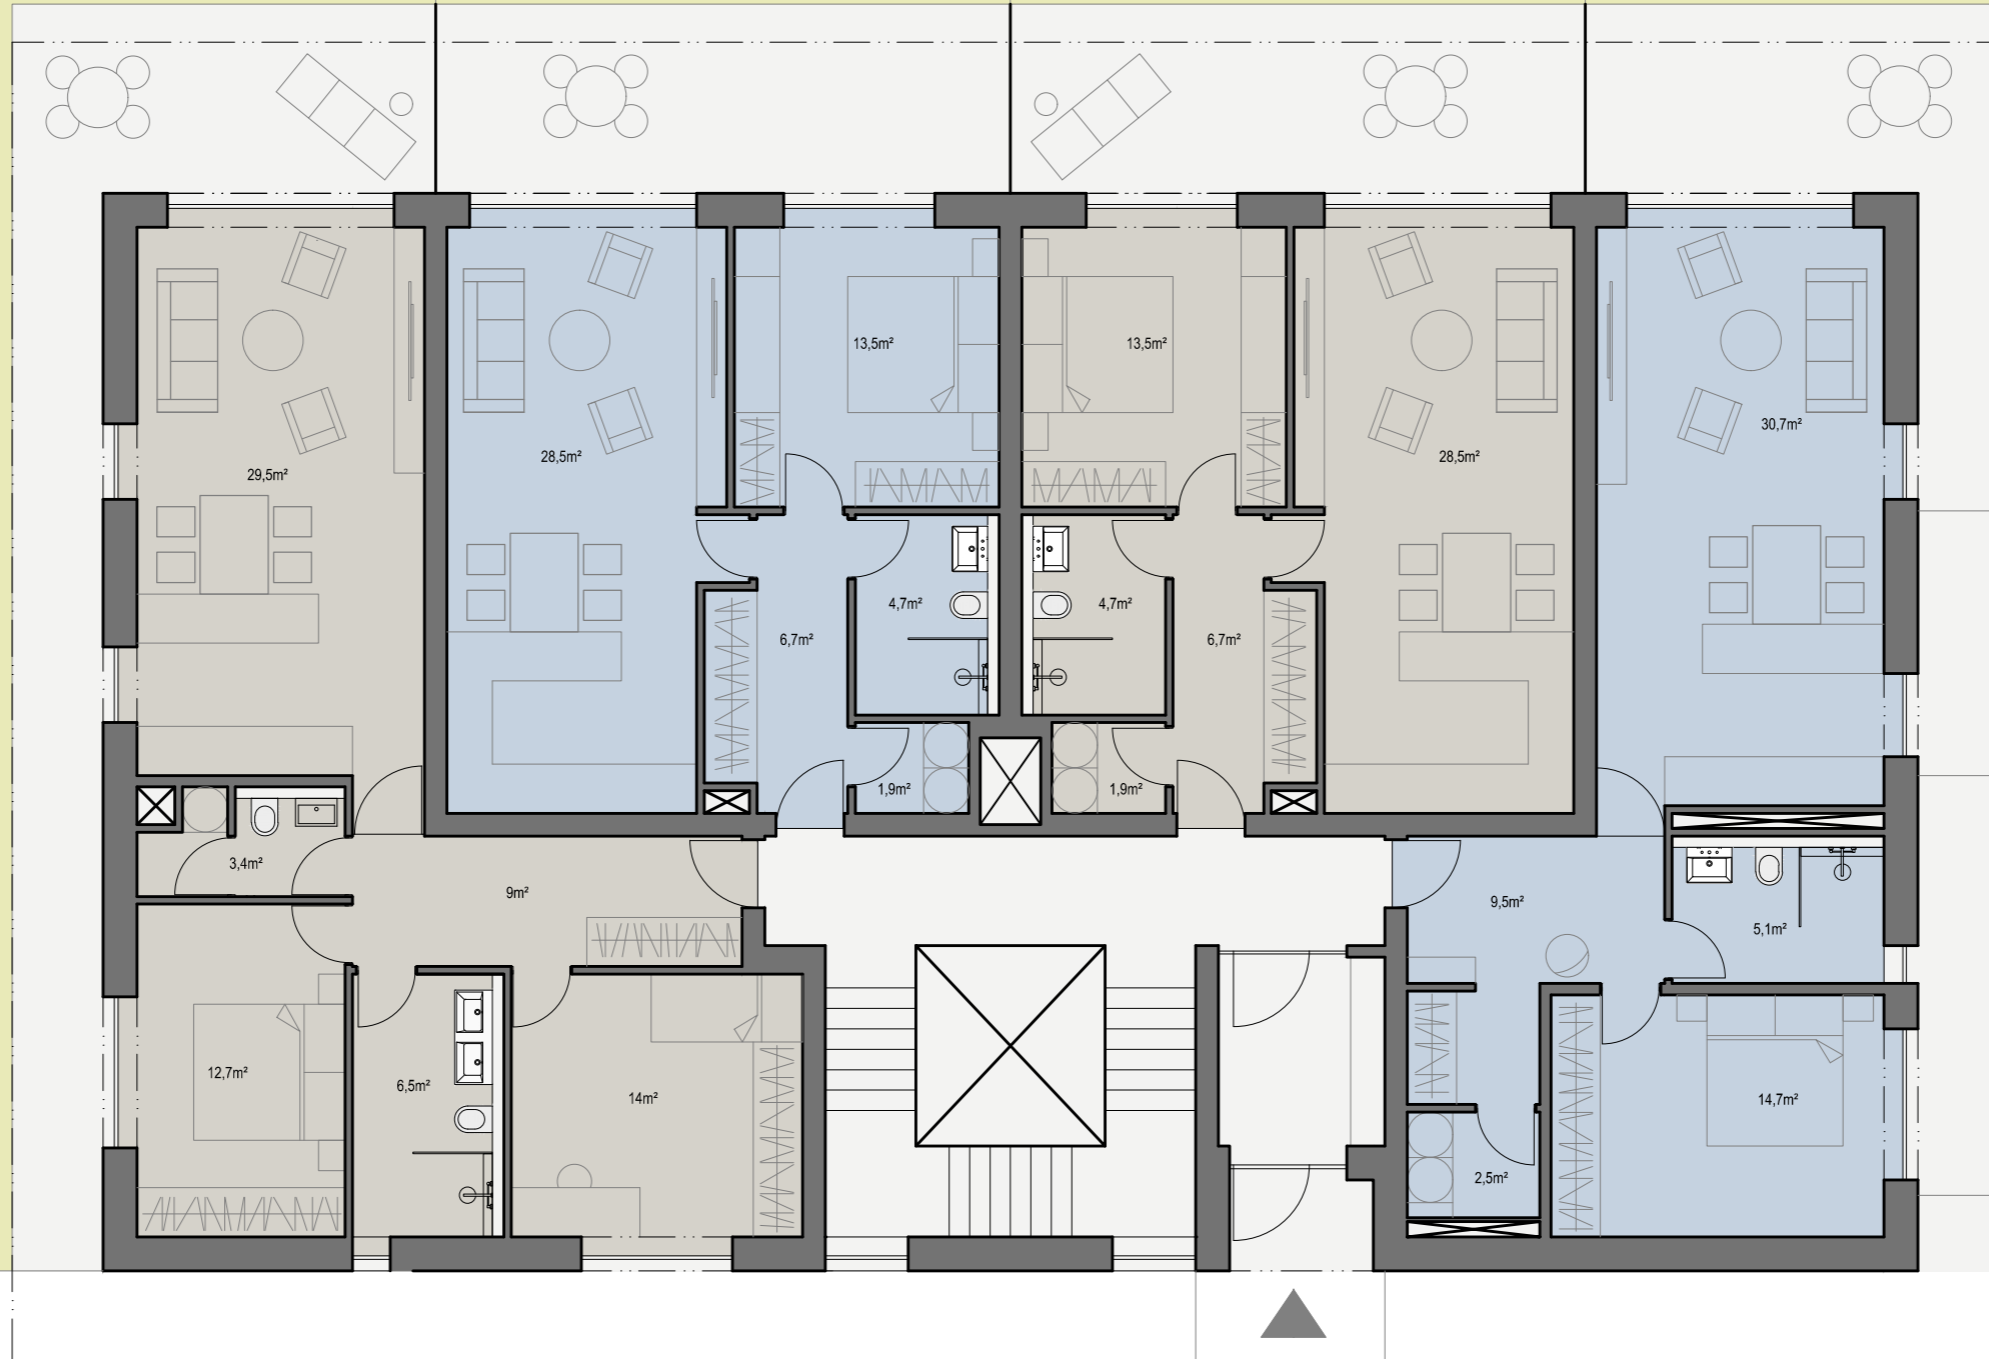

Byt\_C\_1.01  
Dispozice: 3+KK  
PPOP: 77,5 m<sup>2</sup>  
Plocha zahrady: 191 m<sup>2</sup>

Byt\_C\_1.02  
Dispozice: 2+KK  
PPOP: 57,2 m<sup>2</sup>  
Plocha zahrady: 54 m<sup>2</sup>

Byt\_C\_1.03  
Dispozice: 2+KK  
PPOP: 57,2 m<sup>2</sup>  
Plocha zahrady: 54 m<sup>2</sup>

Byt\_C\_1.04  
Dispozice: 2+KK  
PPOP: 64,3 m<sup>2</sup>  
Plocha zahrady: 135 m<sup>2</sup>

Byt\_C\_2.01  
Dispozice: 3+KK  
PPOP: 77,5 m<sup>2</sup>  
Plocha terasy: 45,5 m<sup>2</sup>

Byt\_C\_2.02  
Dispozice: 2+KK  
PPOP: 57,2 m<sup>2</sup>  
Plocha terasy: 15,9 m<sup>2</sup>

Byt\_C\_2.03  
Dispozice: 2+KK  
PPOP: 57,2 m<sup>2</sup>  
Plocha terasy: 15,9 m<sup>2</sup>

Byt\_C\_2.04  
Dispozice: 3+KK  
PPOP: 77,5 m<sup>2</sup>  
Plocha terasy: 45,5 m<sup>2</sup>

Byt\_C\_3.01  
Dispozice: 3+KK  
PPOP: 77,5 m<sup>2</sup>  
Plocha terasy: 45,5 m<sup>2</sup>

Byt\_C\_3.02  
Dispozice: 2+KK  
PPOP: 57,2 m<sup>2</sup>  
Plocha terasy: 15,9 m<sup>2</sup>

Byt\_C\_3.03  
Dispozice: 2+KK  
PPOP: 57,2 m<sup>2</sup>  
Plocha terasy: 15,9 m<sup>2</sup>

Byt\_C\_3.04  
Dispozice: 3+KK  
PPOP: 77,5 m<sup>2</sup>  
Plocha terasy: 45,5 m<sup>2</sup>