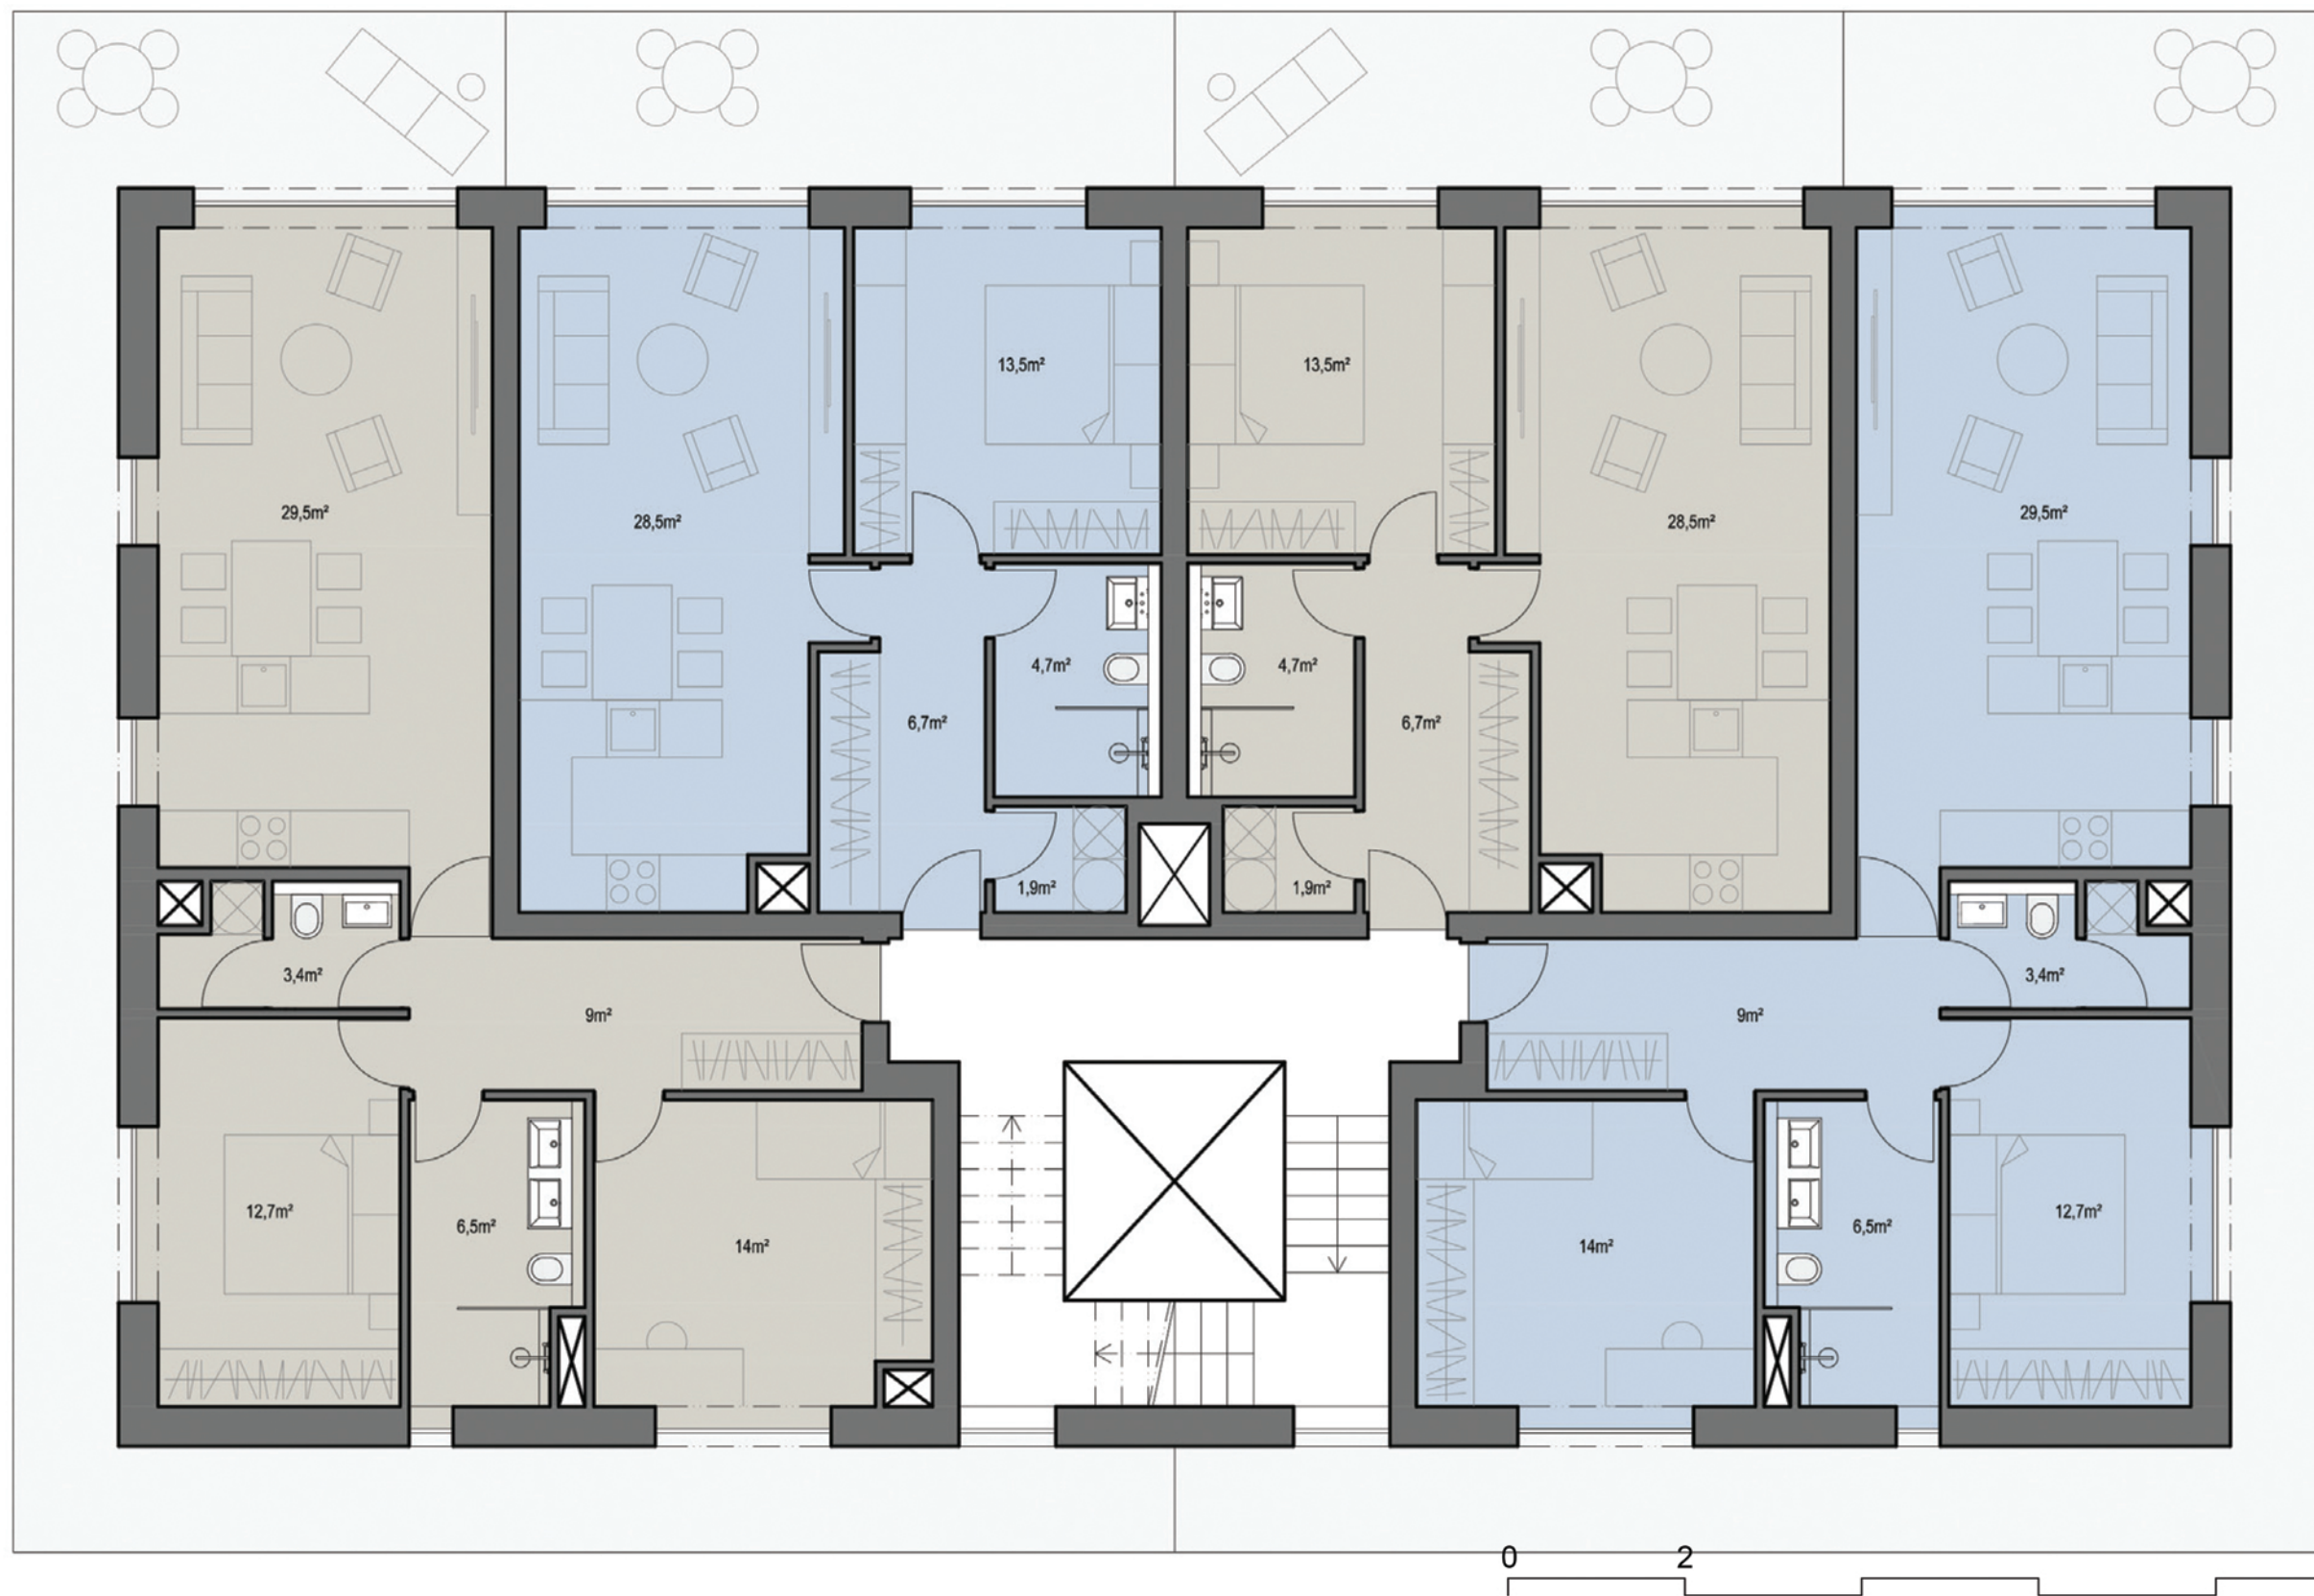

Byt_A_2.01
 Dispozice: 3+KK
 PPOP: 77 m²
 Plocha terasy: 45,5 m²

Byt_A_2.02
 Dispozice: 2+KK
 PPOP: 57 m²
 Plocha terasy: 15,9 m²

Byt_A_2.03
 Dispozice: 2+KK
 PPOP: 57 m²
 Plocha terasy: 15,9 m²

Byt_A_2.04
 Dispozice: 3+KK
 PPOP: 77,3 m²
 Plocha terasy: 45,5 m²

Byt_A_3.01
Dispozice: 3+KK
PPOP: 77 m²
Plocha terasy: 45,5 m²

Byt_A_3.02
Dispozice: 2+KK
PPOP: 57 m²
Plocha terasy: 15,9 m²

Byt_A_3.03
Dispozice: 2+KK
PPOP: 57 m²
Plocha terasy: 15,9 m²

Byt_A_3.04
Dispozice: 3+KK
PPOP: 77,3 m²
Plocha terasy: 45,5 m²

Byt_A_4.01
Dispozice: 3+KK
PPOP: 77 m²
Plocha terasy: 45,5 m²

Byt_A_4.02
Dispozice: 2+KK
PPOP: 57 m²
Plocha terasy: 15,9 m²

Byt_A_4.03
Dispozice: 2+KK
PPOP: 57 m²
Plocha terasy: 15,9 m²

Byt_A_4.04
Dispozice: 3+KK
PPOP: 77,3 m²
Plocha terasy: 45,5 m²

Byt_A_5.01
Dispozice: 2+KK
PPOP: 100,2 m²
Plocha terasy: 104 m²

Byt_A_5.02
Dispozice: 3+KK
PPOP: 100,5 m²
Plocha terasy: 104 m²