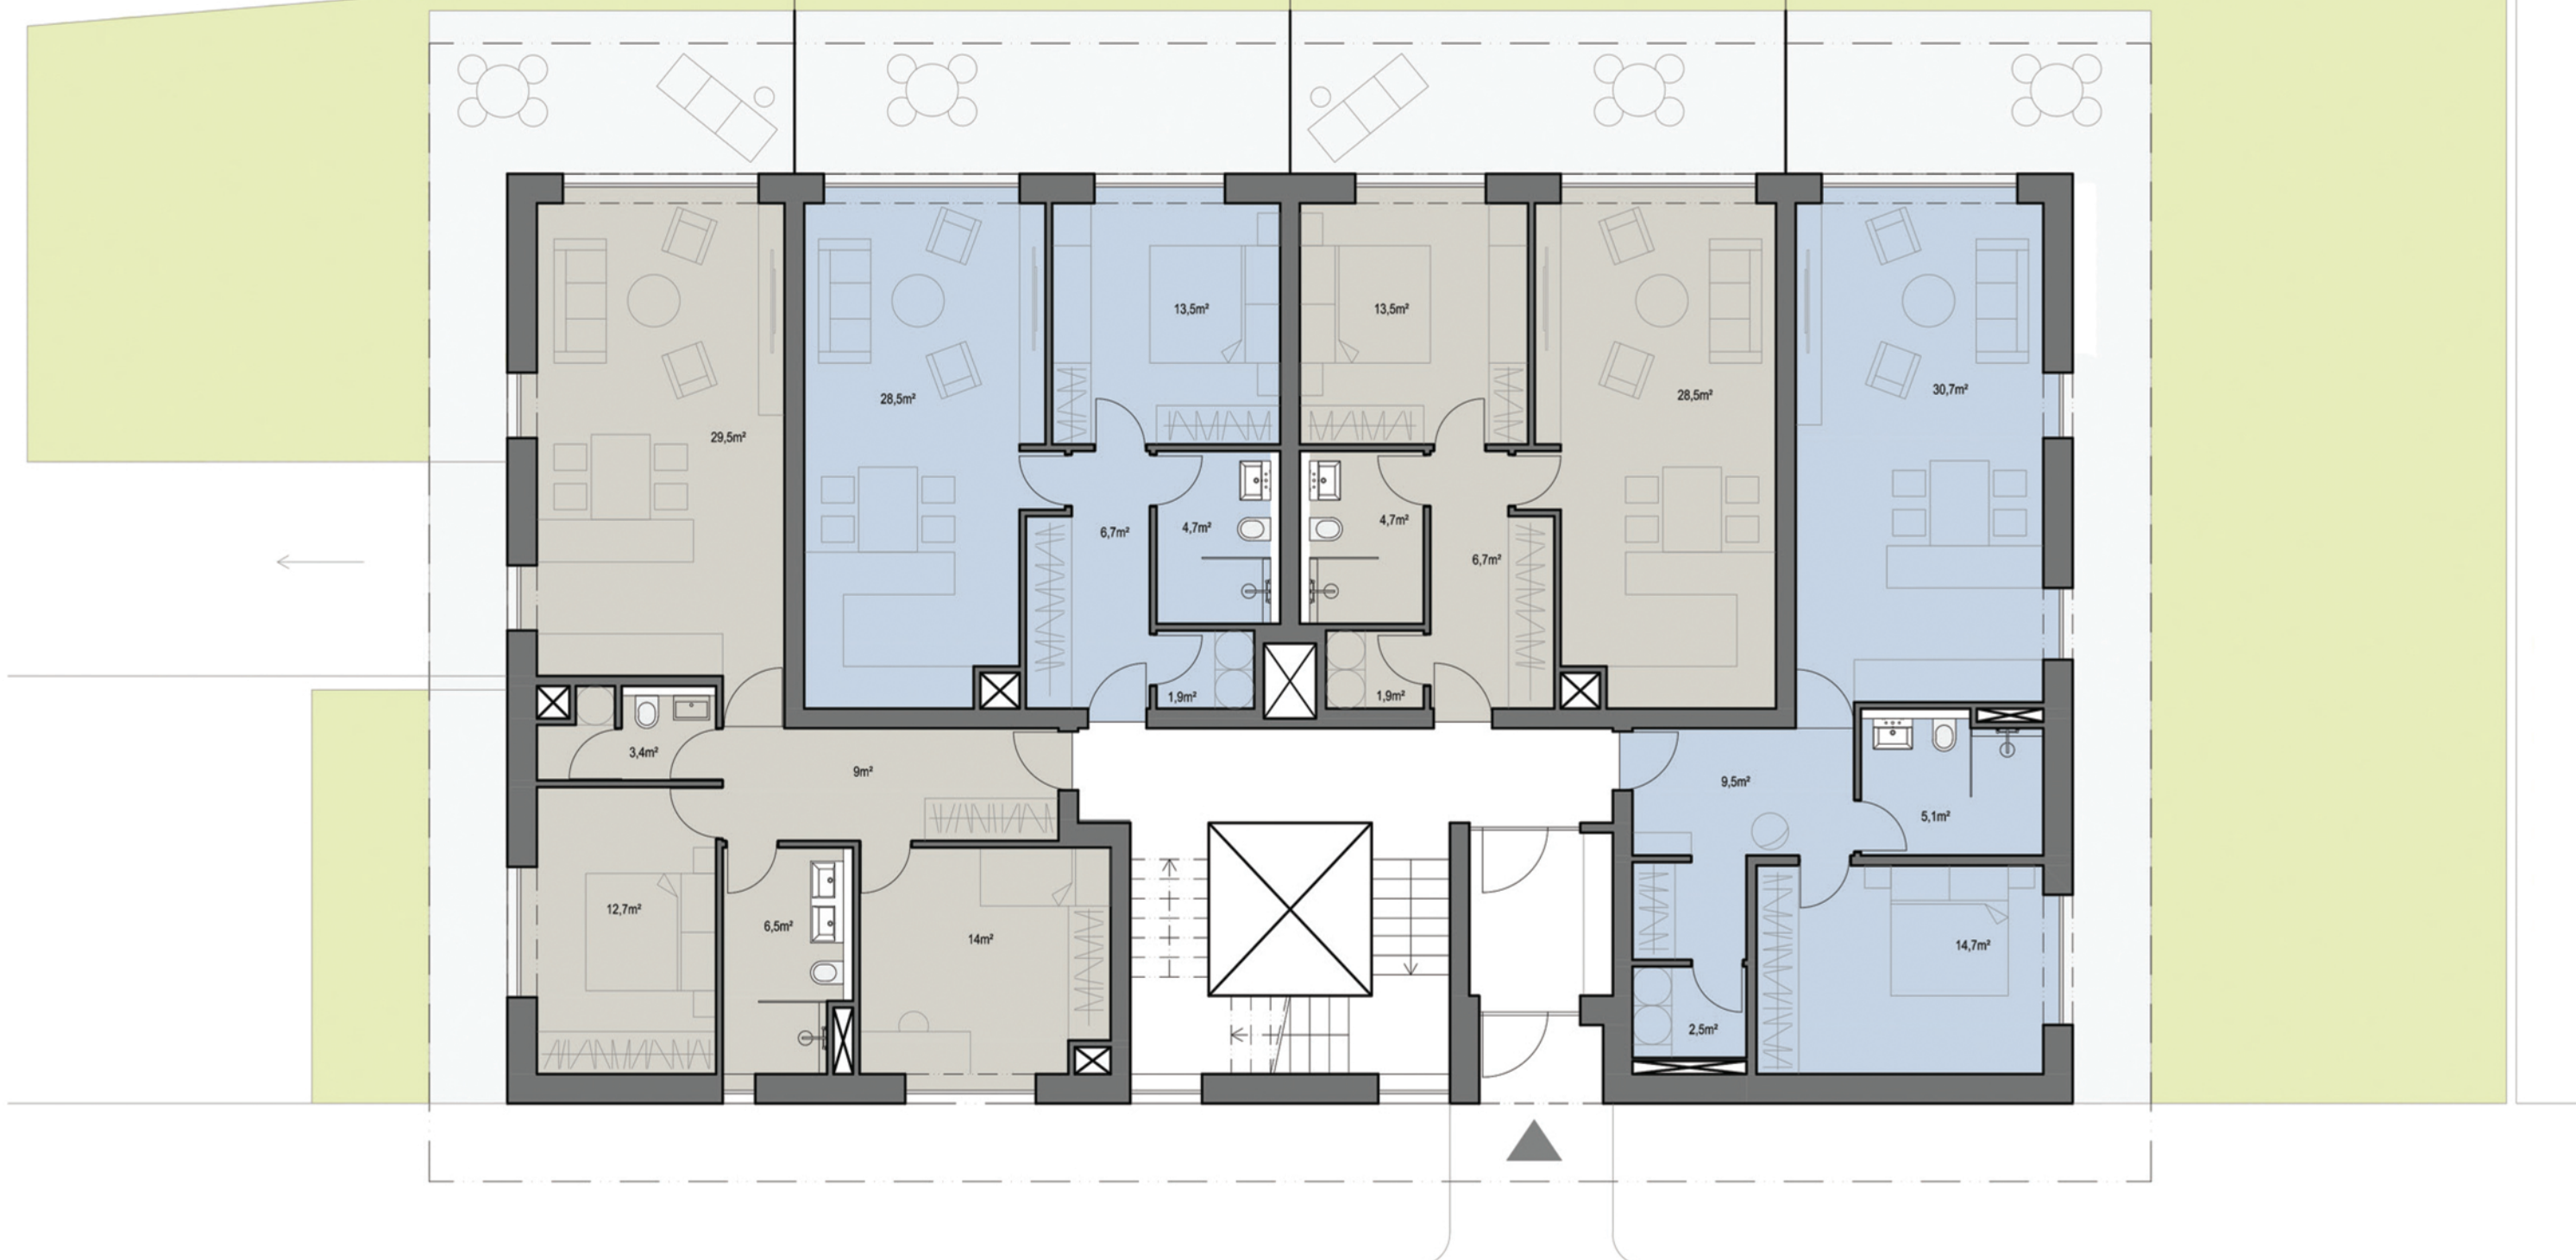

Byt_A_1.01
Dispozice: 3+KK
PPOP: 77 m²
Plocha zahrady: 89,2 m²

Byt_A_1.02
Dispozice: 2+KK
PPOP: 57 m²
Plocha zahrady: 27,8 m²

Byt_A_1.03
Dispozice: 2+KK
PPOP: 57 m²
Plocha zahrady: 32,6 m²

Byt_A_1.04
Dispozice: 2+KK
PPOP: 65 m²
Plocha zahrady: 150,8 m²

Byt_A_2.01
 Dispozice: 3+KK
 PPOP: 77 m²
 Plocha terasy: 45,5 m²

Byt_A_2.02
 Dispozice: 2+KK
 PPOP: 57 m²
 Plocha terasy: 15,9 m²

Byt_A_2.03
 Dispozice: 2+KK
 PPOP: 57 m²
 Plocha terasy: 15,9 m²

Byt_A_2.04
 Dispozice: 3+KK
 PPOP: 77,3 m²
 Plocha terasy: 45,5 m²

Byt_A_3.01
Dispozice: 3+KK
PPOP: 77 m²
Plocha terasy: 45,5 m²

Byt_A_3.02
Dispozice: 2+KK
PPOP: 57 m²
Plocha terasy: 15,9 m²

Byt_A_3.03
Dispozice: 2+KK
PPOP: 57 m²
Plocha terasy: 15,9 m²

Byt_A_3.04
Dispozice: 3+KK
PPOP: 77,3 m²
Plocha terasy: 45,5 m²

Byt_A_5.01
Dispozice: 2+KK
PPOP: 100,2 m²
Plocha terasy: 104 m²

Byt_A_5.02
Dispozice: 3+KK
PPOP: 100,5 m²
Plocha terasy: 104 m²