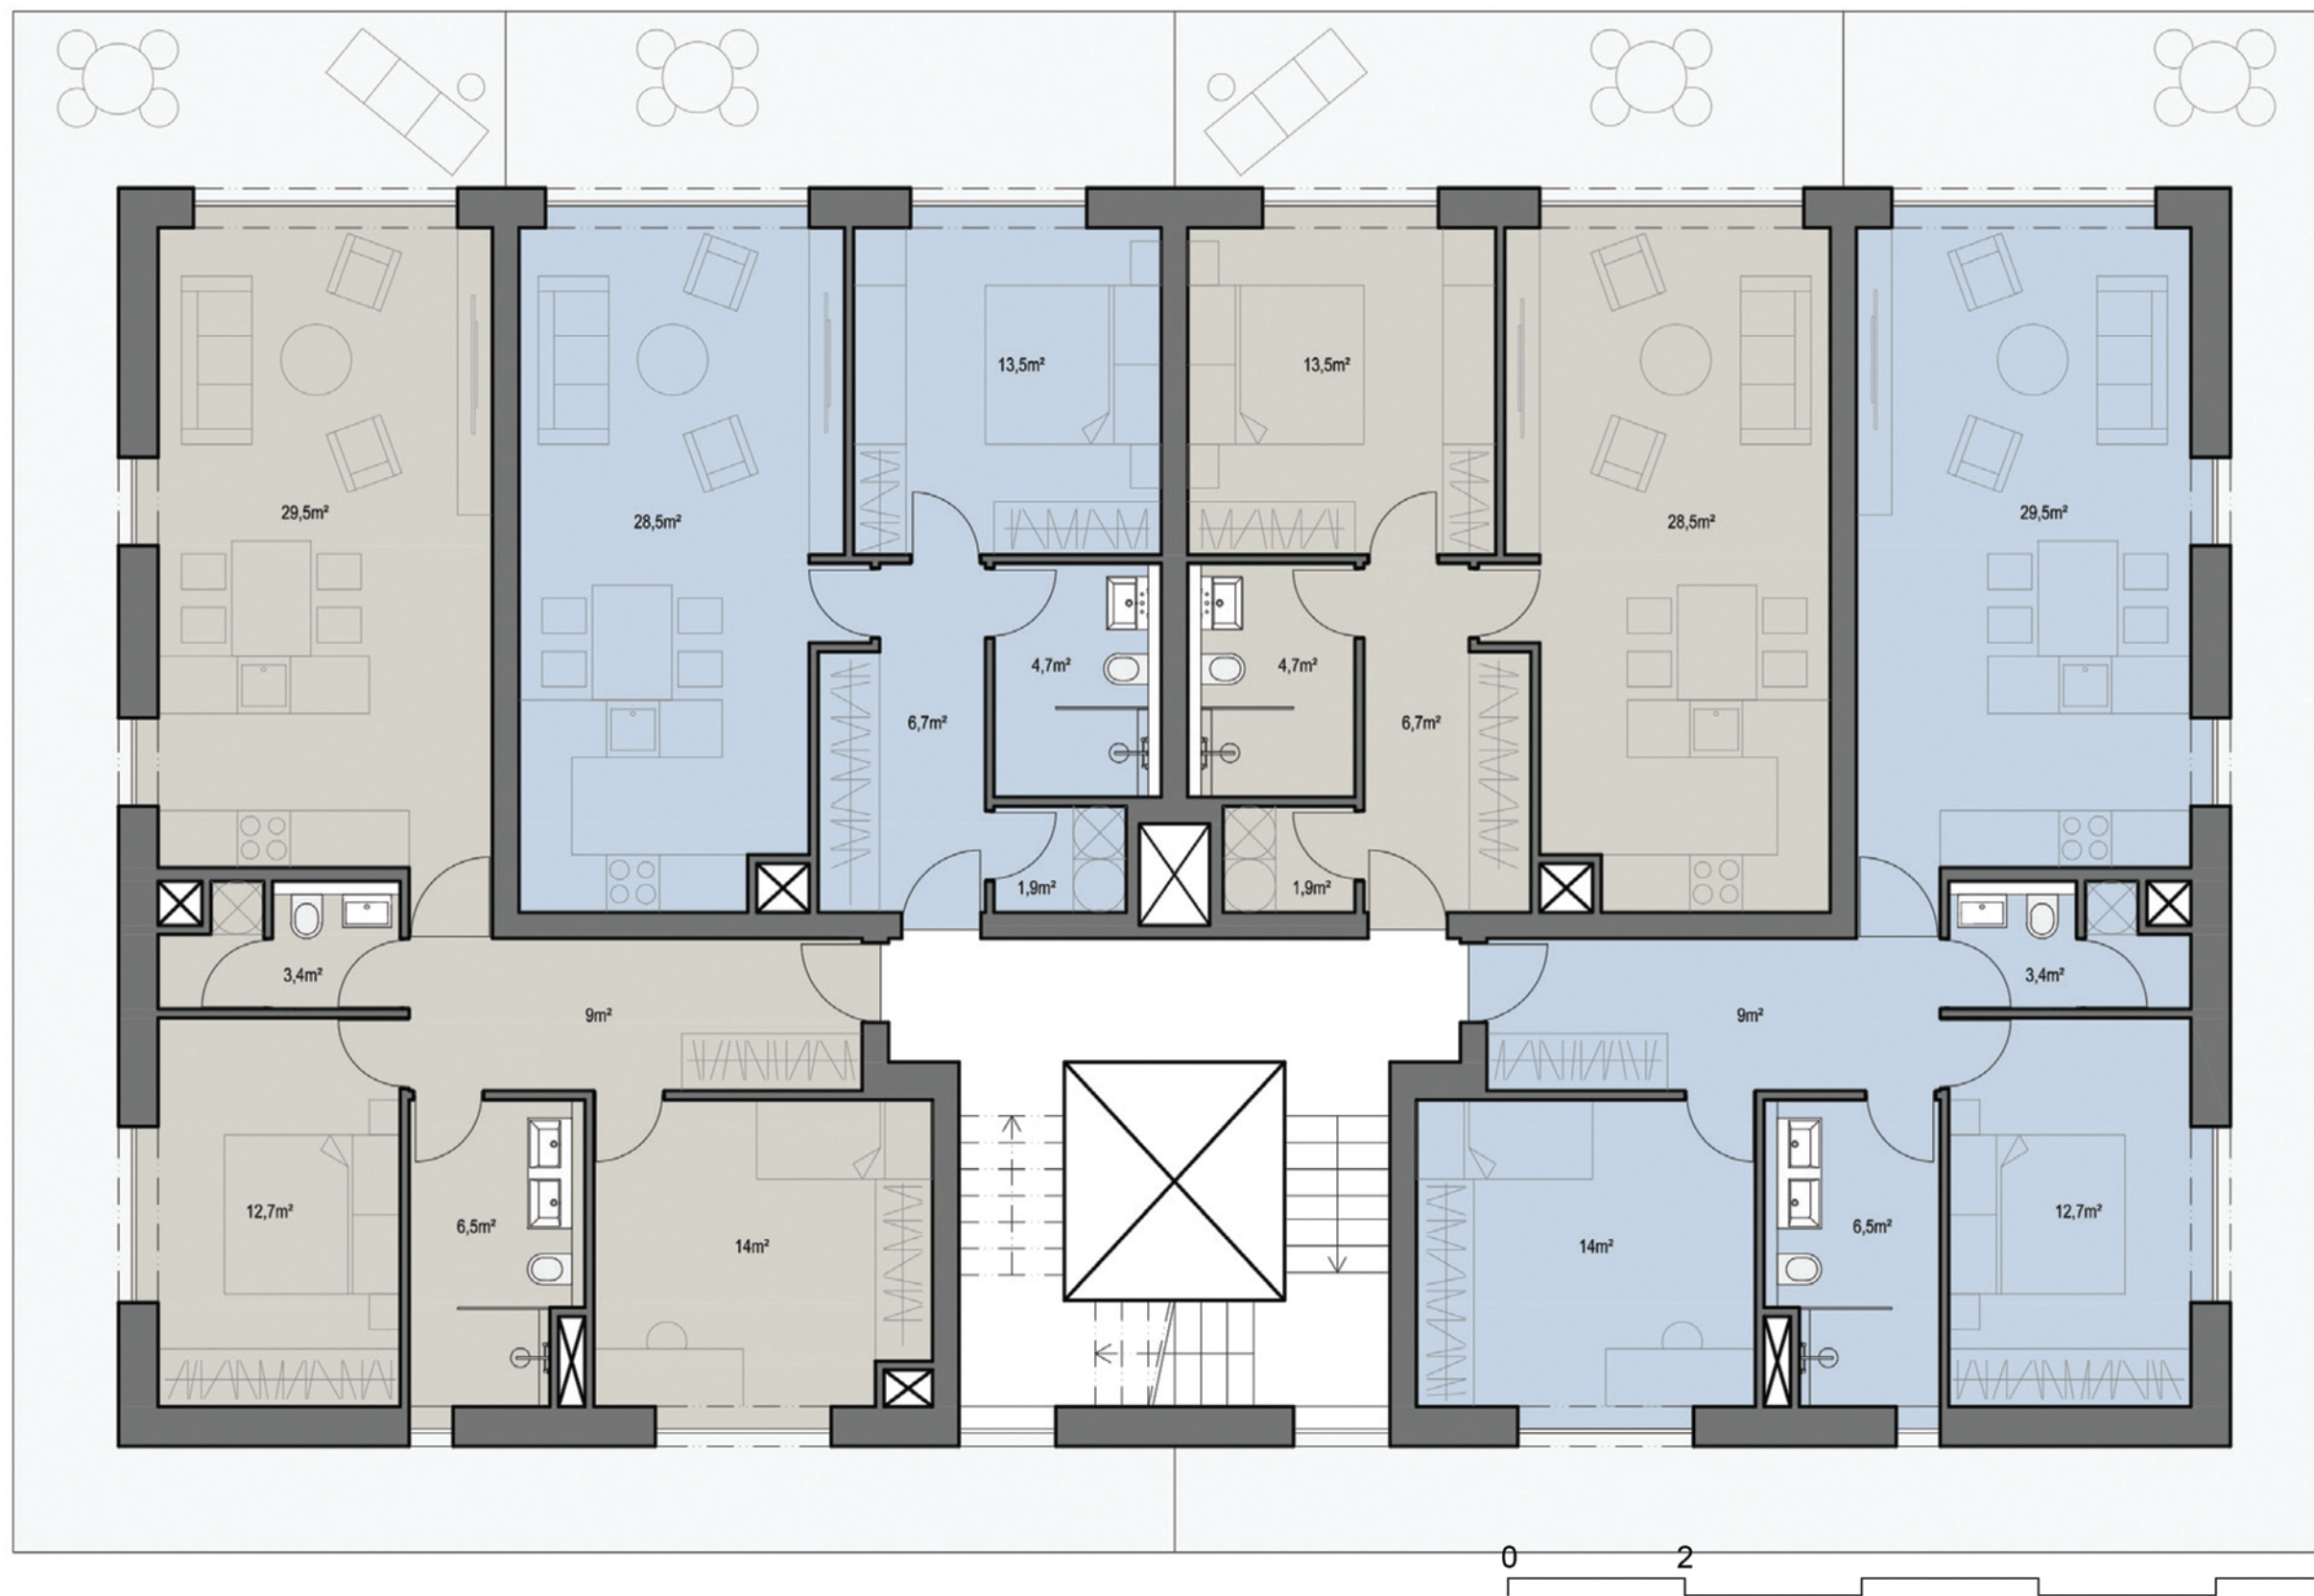

Byt_A_2.01
 Dispozice: 3+KK
 PPOP: 77 m²
 Plocha terasy: 45,5 m²

Byt_A_2.02
 Dispozice: 2+KK
 PPOP: 57 m²
 Plocha terasy: 15,9 m²

Byt_A_2.03
 Dispozice: 2+KK
 PPOP: 57 m²
 Plocha terasy: 15,9 m²

Byt_A_2.04
 Dispozice: 3+KK
 PPOP: 77,3 m²
 Plocha terasy: 45,5 m²

Byt_A_3.01
Dispozice: 3+KK
PPOP: 77 m²
Plocha terasy: 45,5 m²

Byt_A_3.02
Dispozice: 2+KK
PPOP: 57 m²
Plocha terasy: 15,9 m²

Byt_A_3.03
Dispozice: 2+KK
PPOP: 57 m²
Plocha terasy: 15,9 m²

Byt_A_3.04
Dispozice: 3+KK
PPOP: 77,3 m²
Plocha terasy: 45,5 m²

Byt_A_4.01
Dispozice: 3+KK
PPOP: 77 m²
Plocha terasy: 45,5 m²

Byt_A_4.02
Dispozice: 2+KK
PPOP: 57 m²
Plocha terasy: 15,9 m²

Byt_A_4.03
Dispozice: 2+KK
PPOP: 57 m²
Plocha terasy: 15,9 m²

Byt_A_4.04
Dispozice: 3+KK
PPOP: 77,3 m²
Plocha terasy: 45,5 m²

Byt_A_5.01
Dispozice: 2+KK
PPOP: 100,2 m²
Plocha terasy: 104 m²

Byt_A_5.02
Dispozice: 3+KK
PPOP: 100,5 m²
Plocha terasy: 104 m²