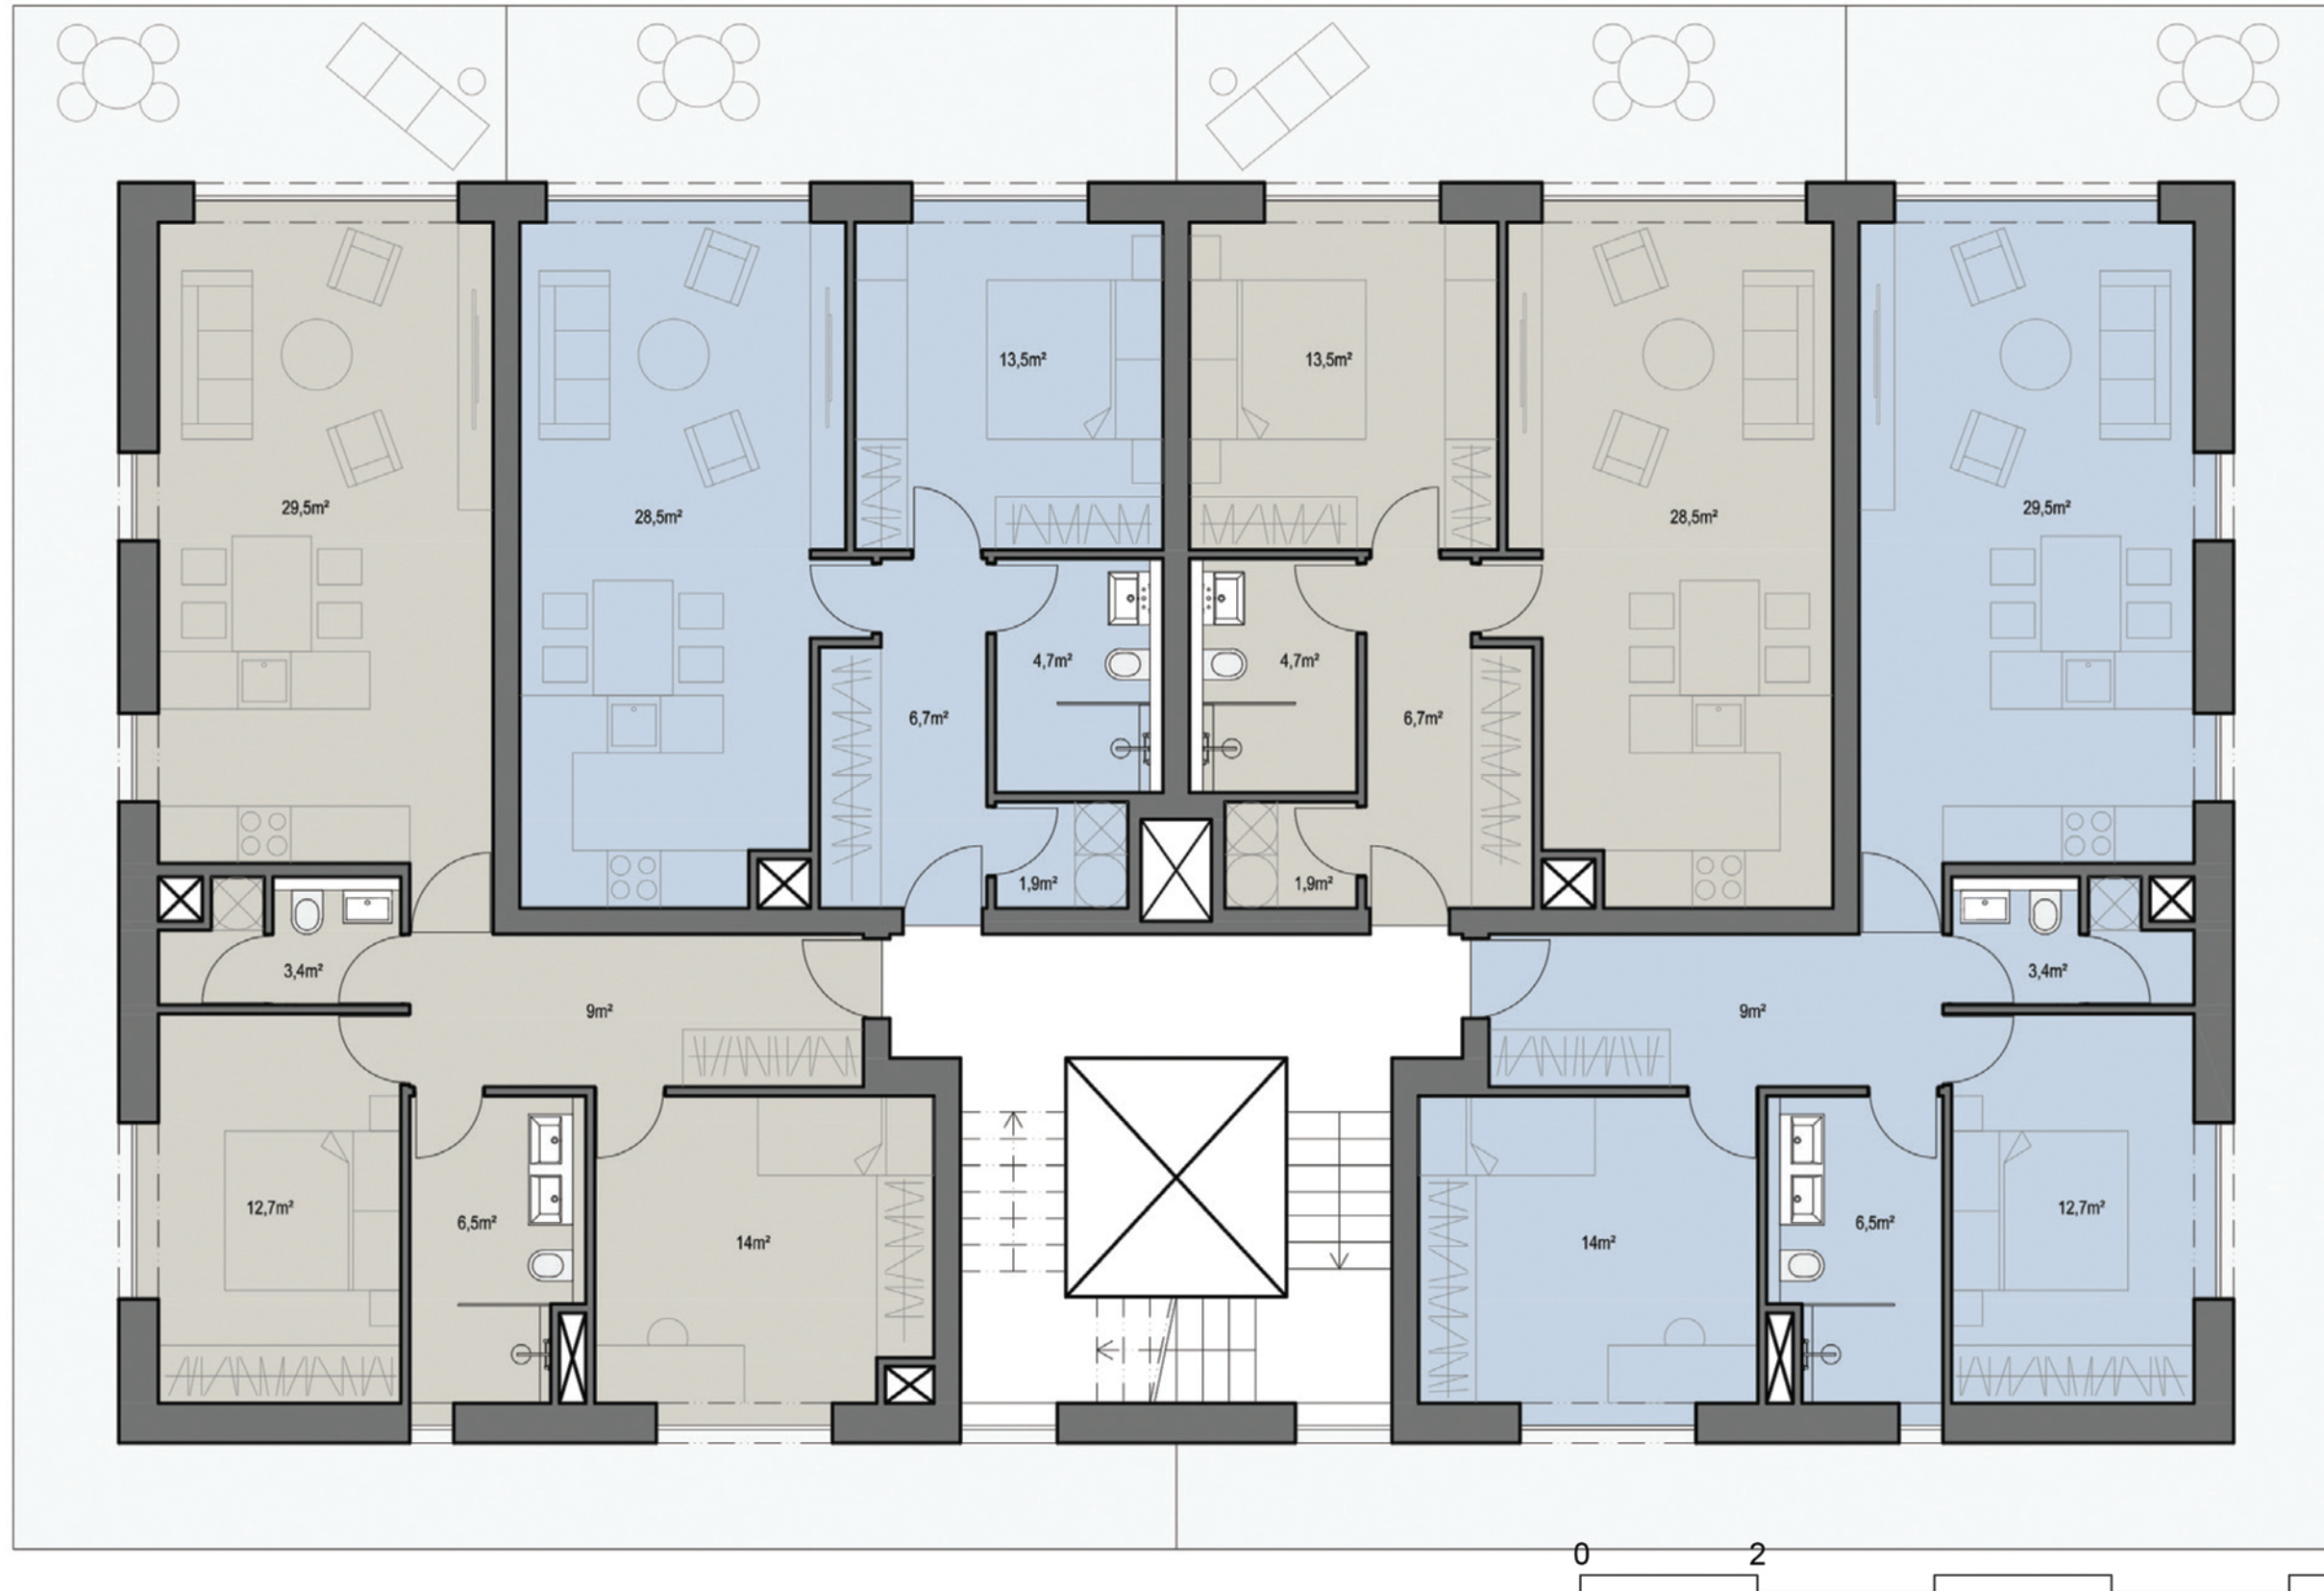

Byt_A_1.01
Dispozice: 3+KK
PPOP: 77 m²
Plocha zahrady: 89,2 m²

Byt_A_1.02
Dispozice: 2+KK
PPOP: 57 m²
Plocha zahrady: 27,8 m²

Byt_A_1.03
Dispozice: 2+KK
PPOP: 57 m²
Plocha zahrady: 32,6 m²

Byt_A_1.04
Dispozice: 2+KK
PPOP: 65 m²
Plocha zahrady: 150,8 m²

Byt_A_2.01
 Dispozice: 3+KK
 PPOP: 77 m²
 Plocha terasy: 45,5 m²

Byt_A_2.02
 Dispozice: 2+KK
 PPOP: 57 m²
 Plocha terasy: 15,9 m²

Byt_A_2.03
 Dispozice: 2+KK
 PPOP: 57 m²
 Plocha terasy: 15,9 m²

Byt_A_2.04
 Dispozice: 3+KK
 PPOP: 77,3 m²
 Plocha terasy: 45,5 m²

Byt_A_3.01
Dispozice: 3+KK
PPOP: 77 m²
Plocha terasy: 45,5 m²

Byt_A_3.02
Dispozice: 2+KK
PPOP: 57 m²
Plocha terasy: 15,9 m²

Byt_A_3.03
Dispozice: 2+KK
PPOP: 57 m²
Plocha terasy: 15,9 m²

Byt_A_3.04
Dispozice: 3+KK
PPOP: 77,3 m²
Plocha terasy: 45,5 m²

Byt_A_5.01
Dispozice: 2+KK
PPOP: 100,2 m²
Plocha terasy: 104 m²

Byt_A_5.02
Dispozice: 3+KK
PPOP: 100,5 m²
Plocha terasy: 104 m²