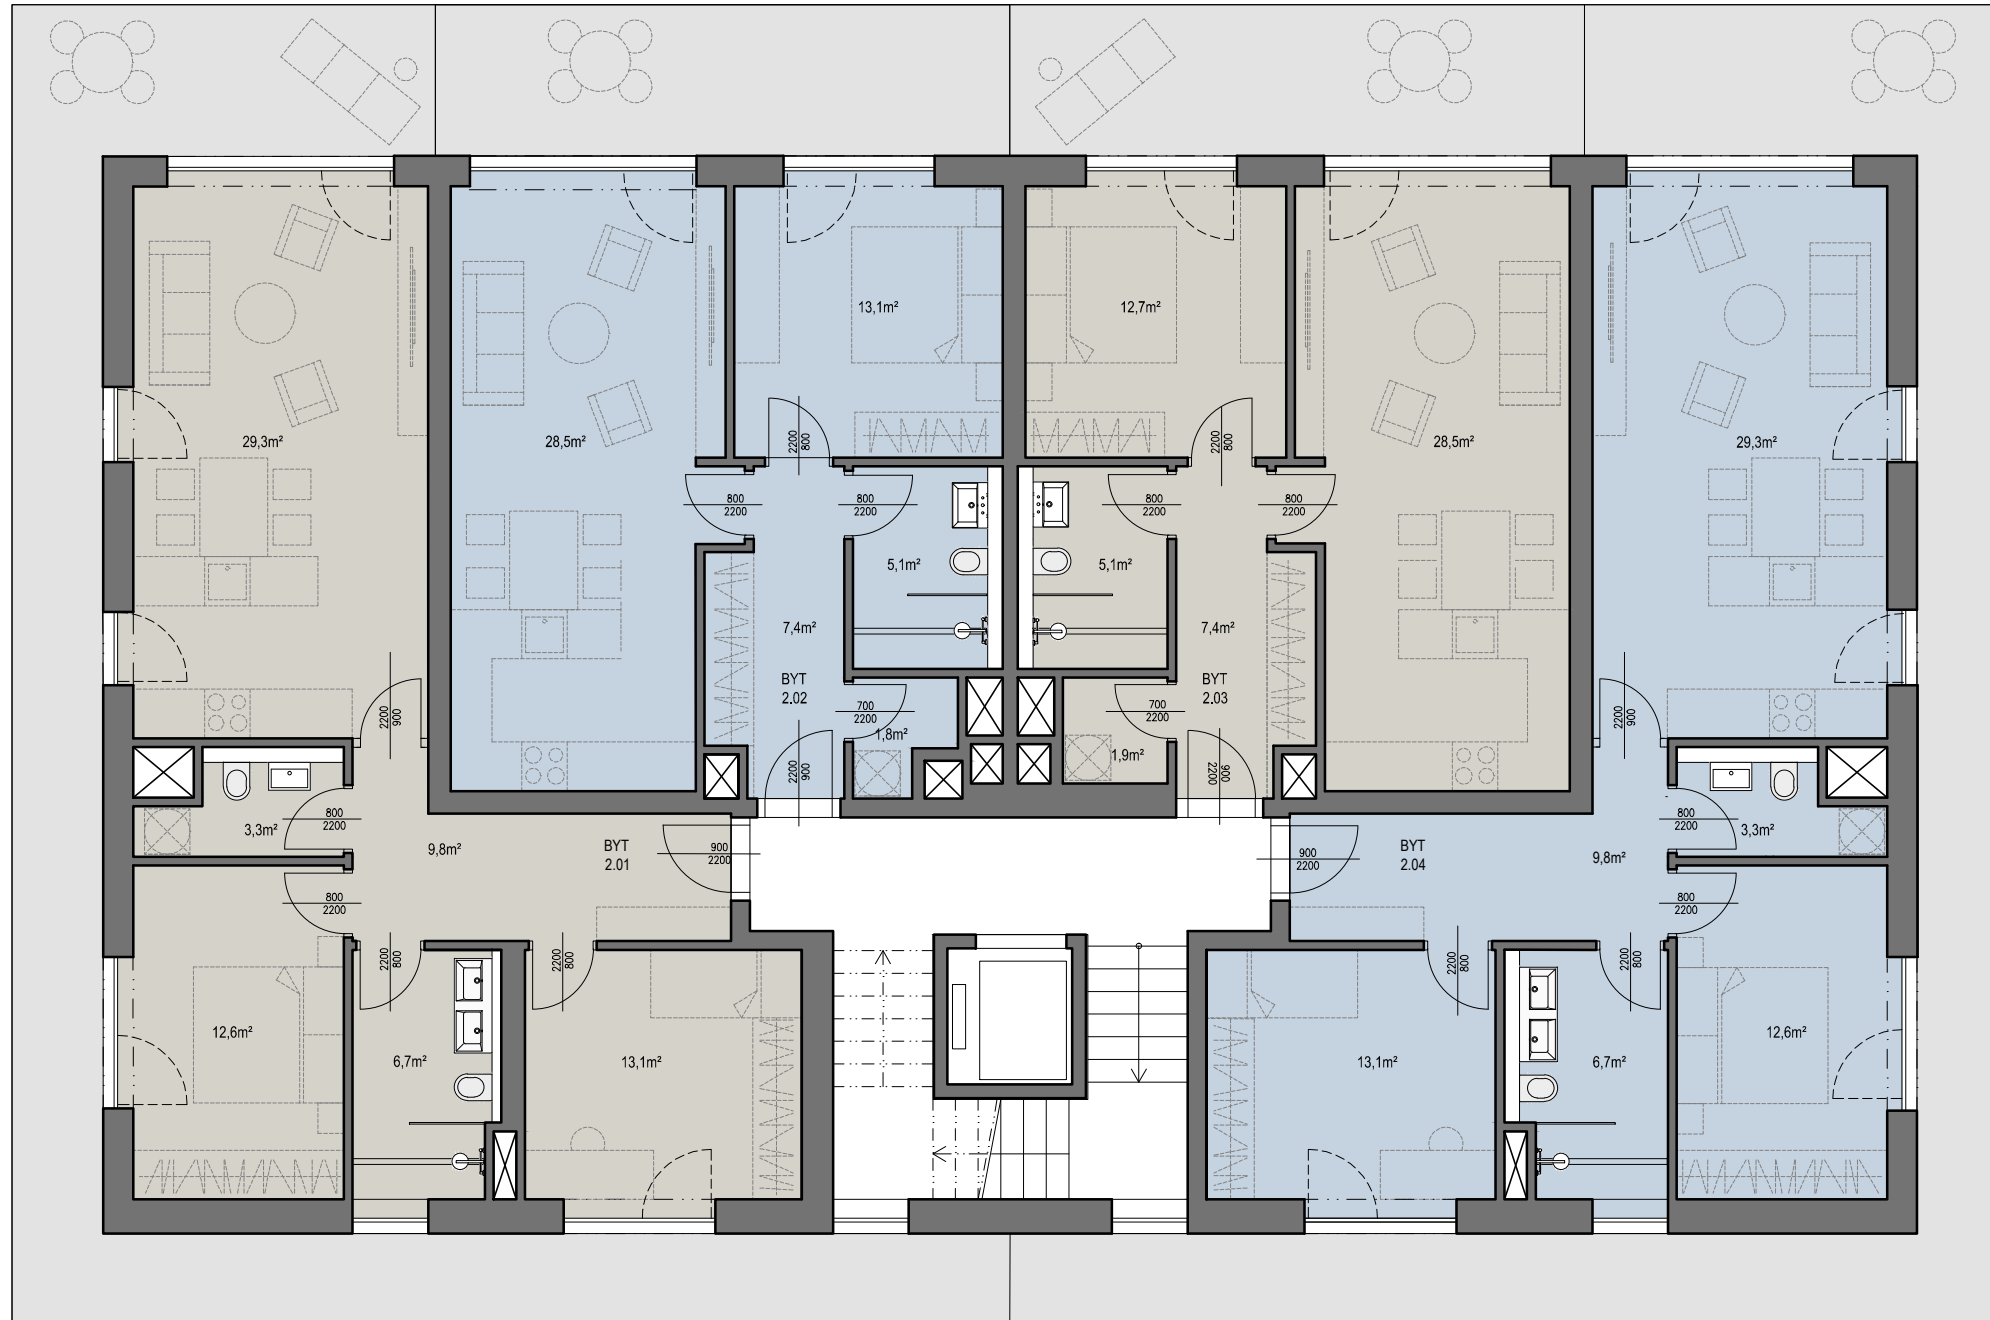

Byt: B2.01  
Dispozice: 3+KK  
PPOP: 78,1 m<sup>2</sup>  
Terasa: 45,5 m<sup>2</sup>

Byt: B2.02  
Dispozice: 2+KK  
PPOP: 58,8 m<sup>2</sup>  
Terasa: 15,9 m<sup>2</sup>

Byt: B2.03  
Dispozice: 2+KK  
PPOP: 58,6 m<sup>2</sup>  
Terasa: 15,9 m<sup>2</sup>

Byt: B2.04  
Dispozice: 3+KK  
PPOP: 78,1 m<sup>2</sup>  
Terasa: 45,5 m<sup>2</sup>

0 1 2 3 4 5 10m