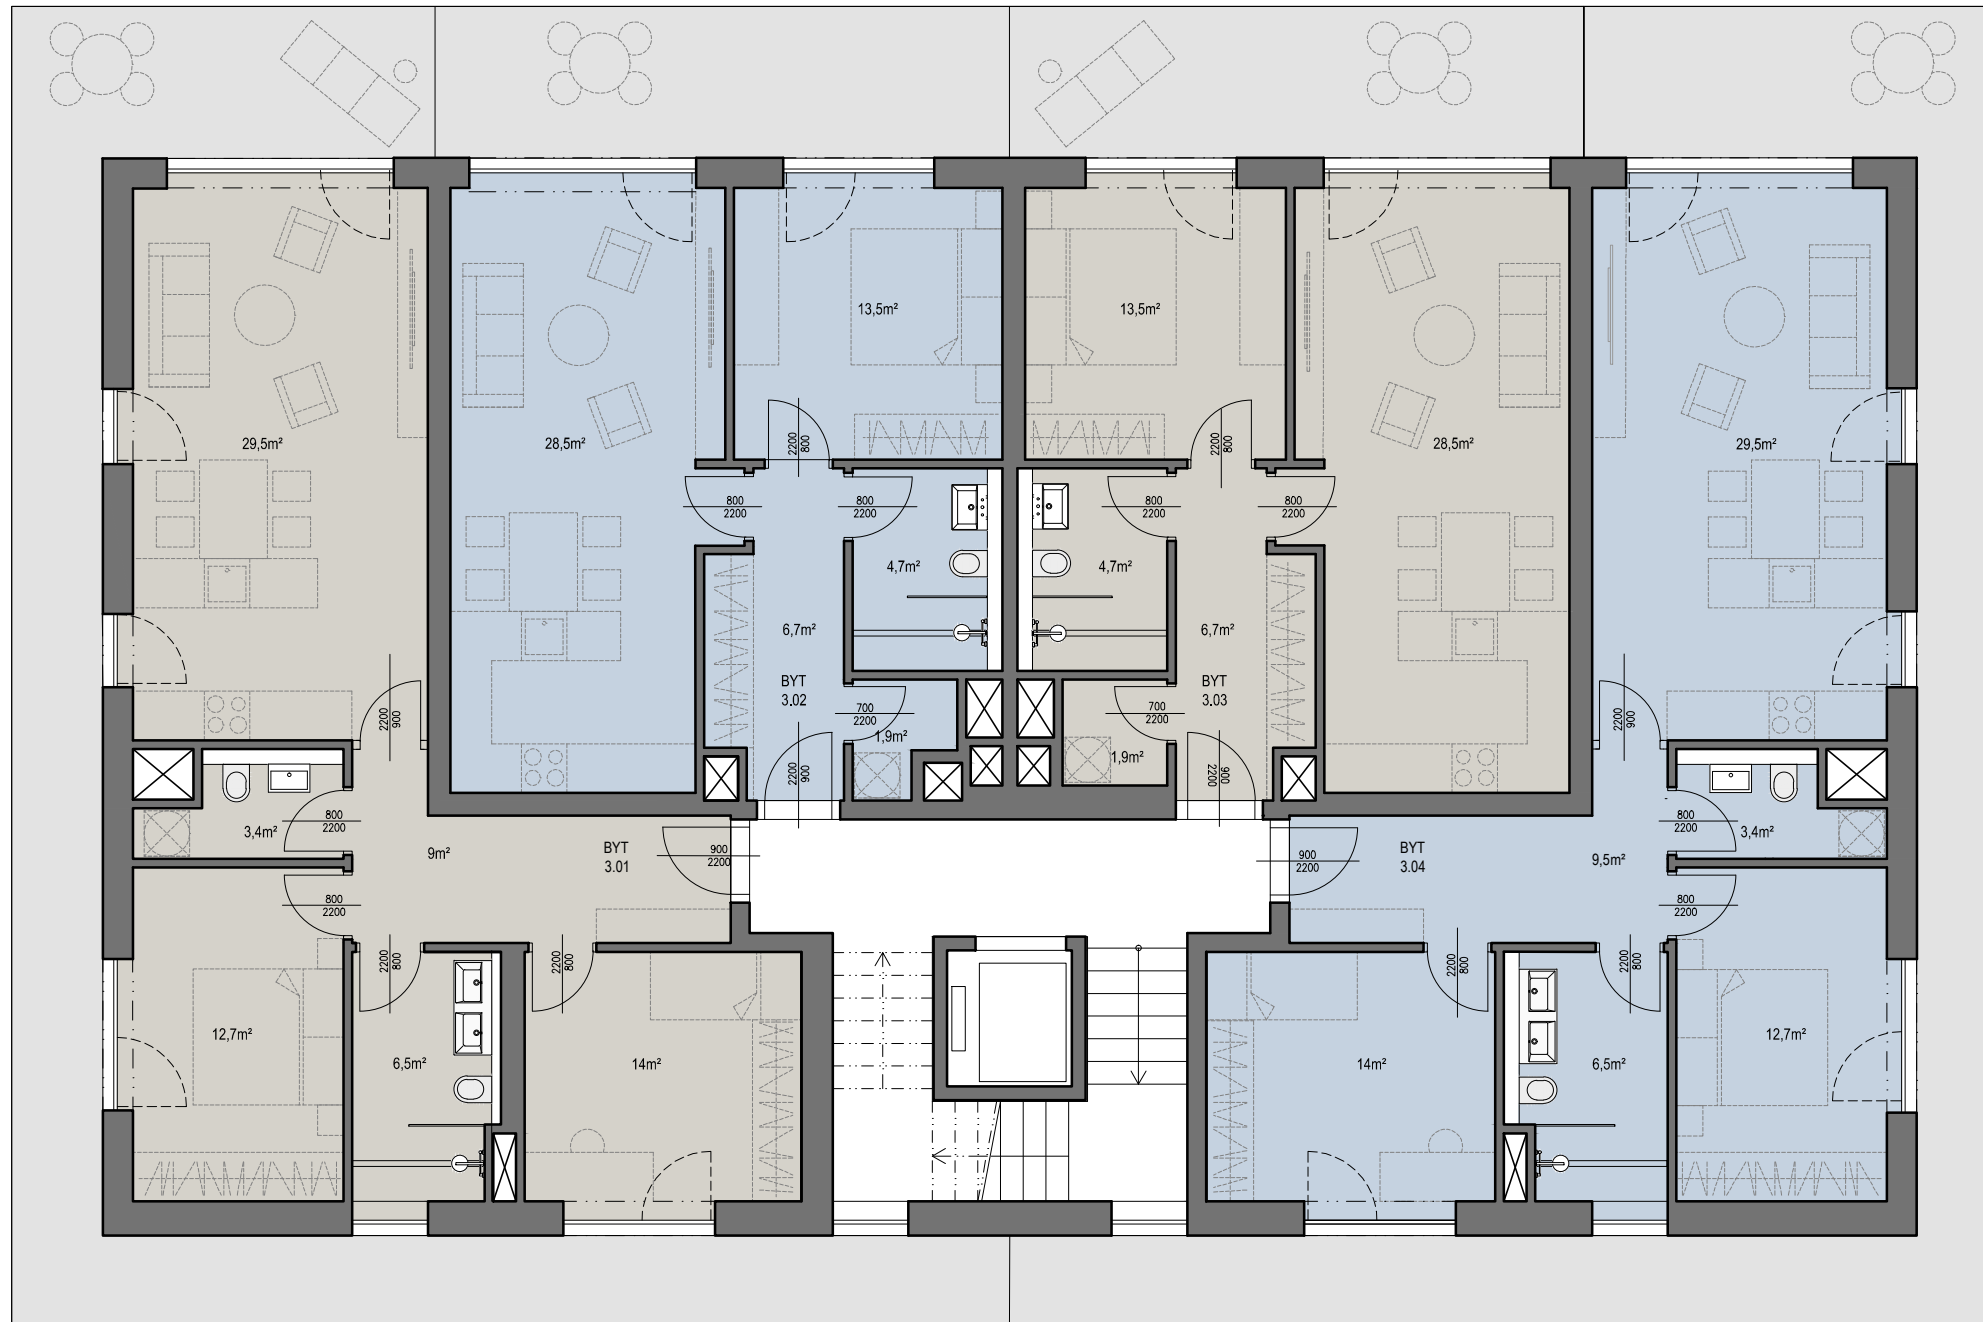

Byt: B3.01
Dispozice: 3+KK
PPOP: 77,6 m²
Terasa: 45,5 m²

Byt: B3.02
Dispozice: 2+KK
PPOP: 58,4 m²
Terasa: 15,9 m²

Byt: B3.03
Dispozice: 2+KK
PPOP: 58,5 m²
Terasa: 15,9 m²

Byt: B3.04
Dispozice: 3+KK
PPOP: 77,6 m²
Terasa: 45,5 m²