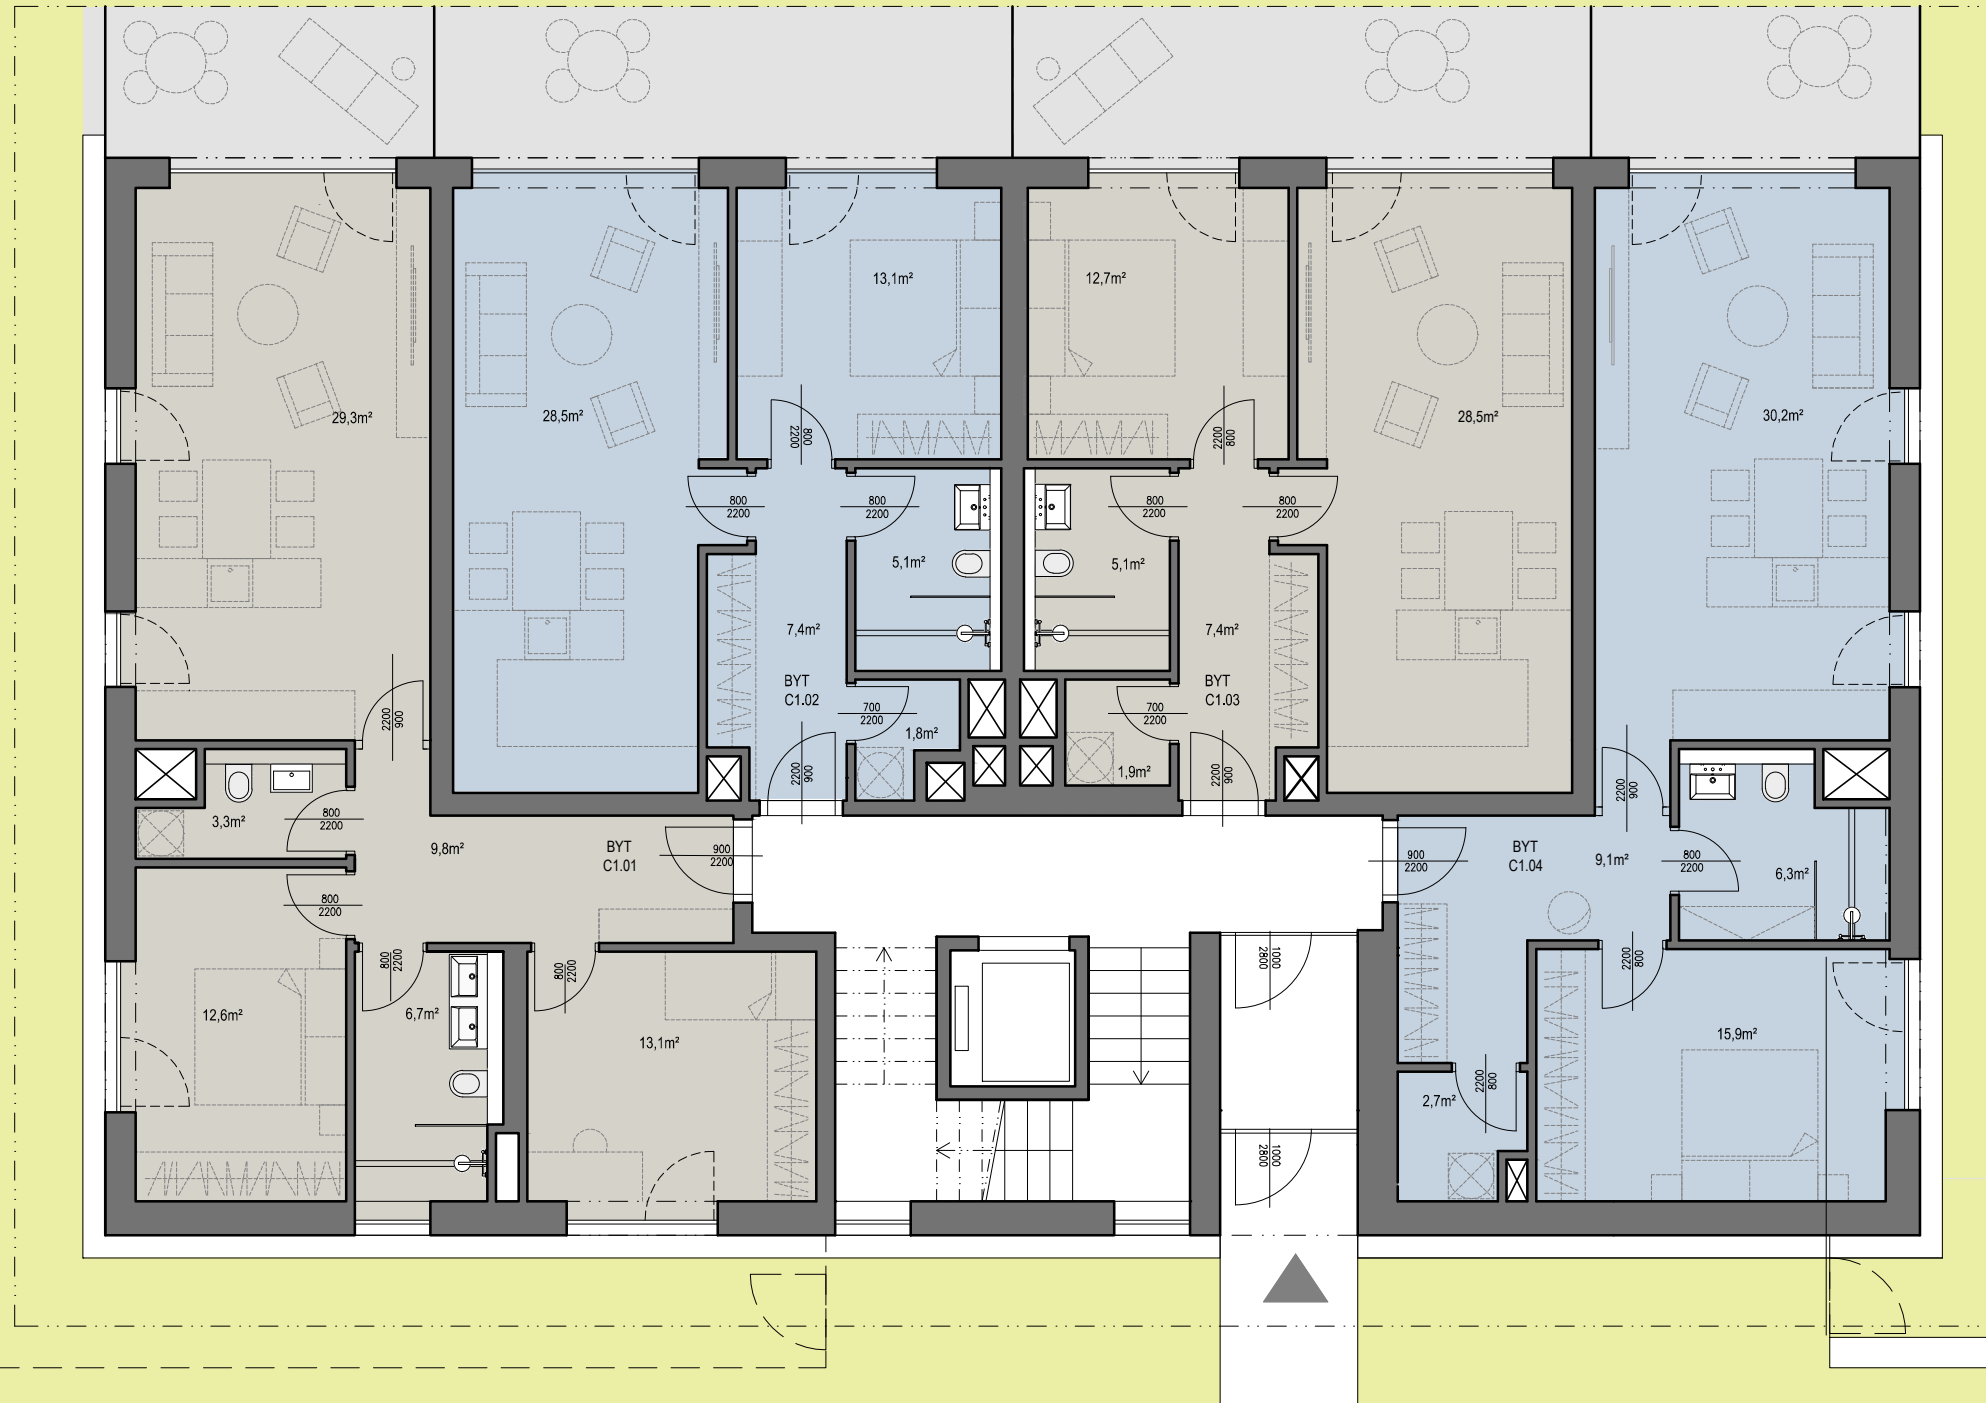

Byt: C1.01
Dispozice: 3+KK
PPOP: 78,1 m²
Předzahrádka: 219 m²

Byt: C1.02
Dispozice: 2+KK
PPOP: 58,8 m²
Předzahrádka: 53 m²

Byt: C1.03
Dispozice: 2+KK
PPOP: 58,6 m²
Předzahrádka: 53 m²

Byt: C1.04
Dispozice: 2+KK
PPOP: 66,8 m²
Předzahrádka: 196 m²