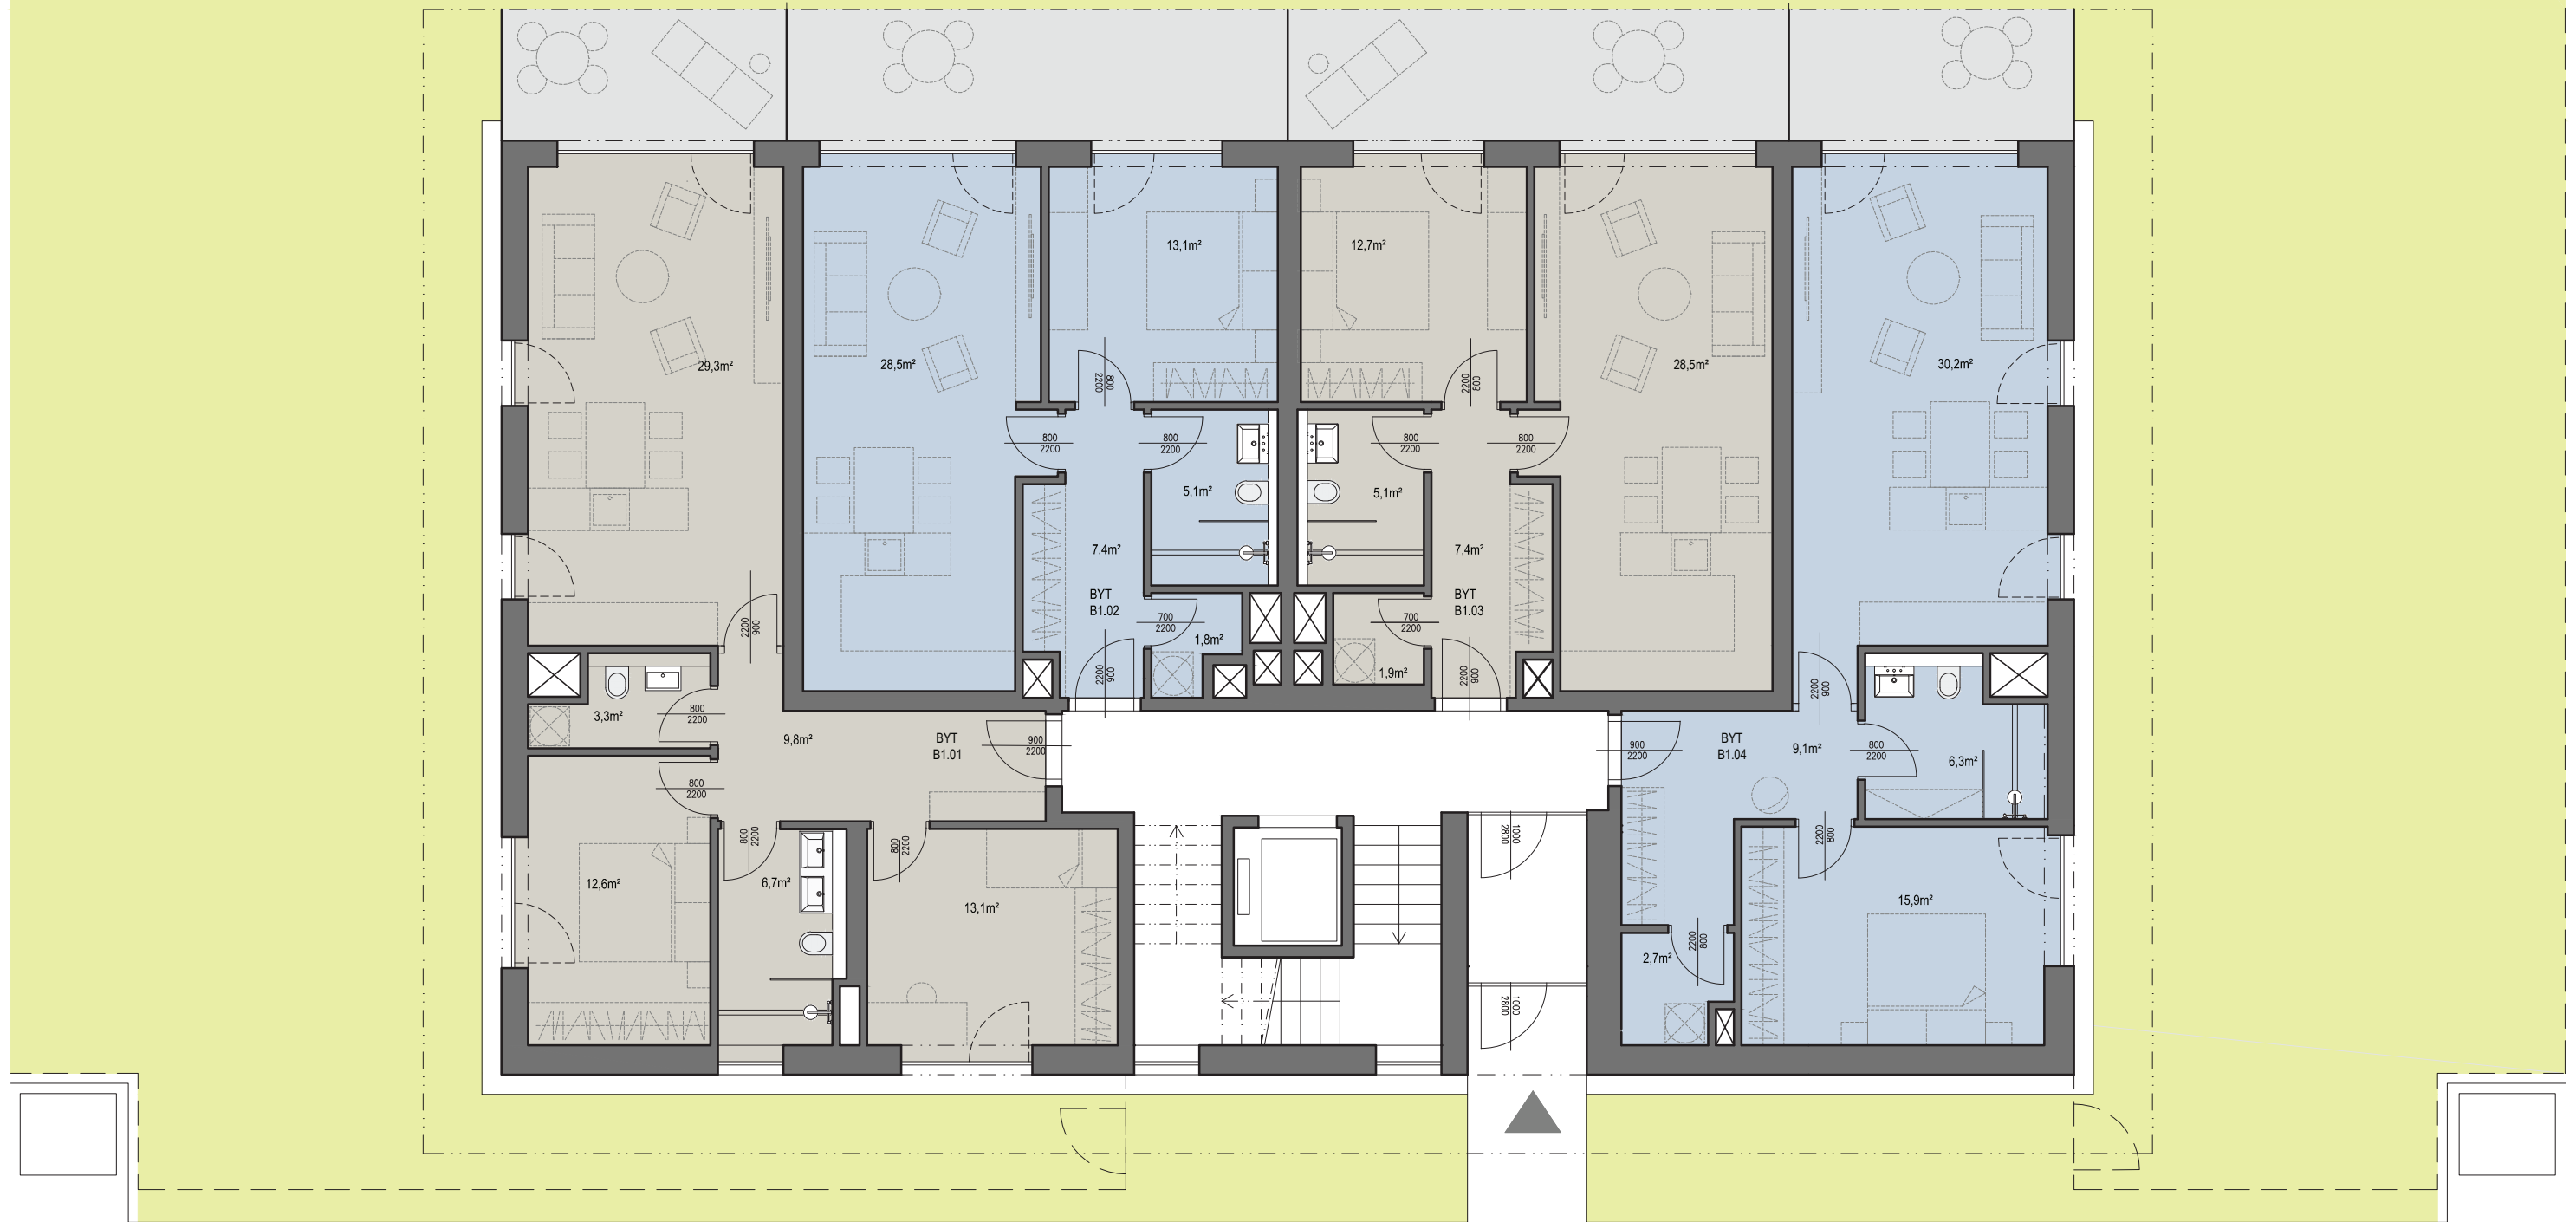

Byt:	B1.01	Byt:	B1.02	Byt:	B1.03	Byt:	B1.04
Dispozice:	3+KK	Dispozice:	2+KK	Dispozice:	2+KK	Dispozice:	2+KK
PPOP:	77,9 m ²	PPOP:	58,7 m ²	PPOP:	58,5 m ²	PPOP:	66,7 m ²
Předzahrádka:	232 m ²	Předzahrádka:	100 m ²	Předzahrádka:	129 m ²	Předzahrádka:	365 m ²