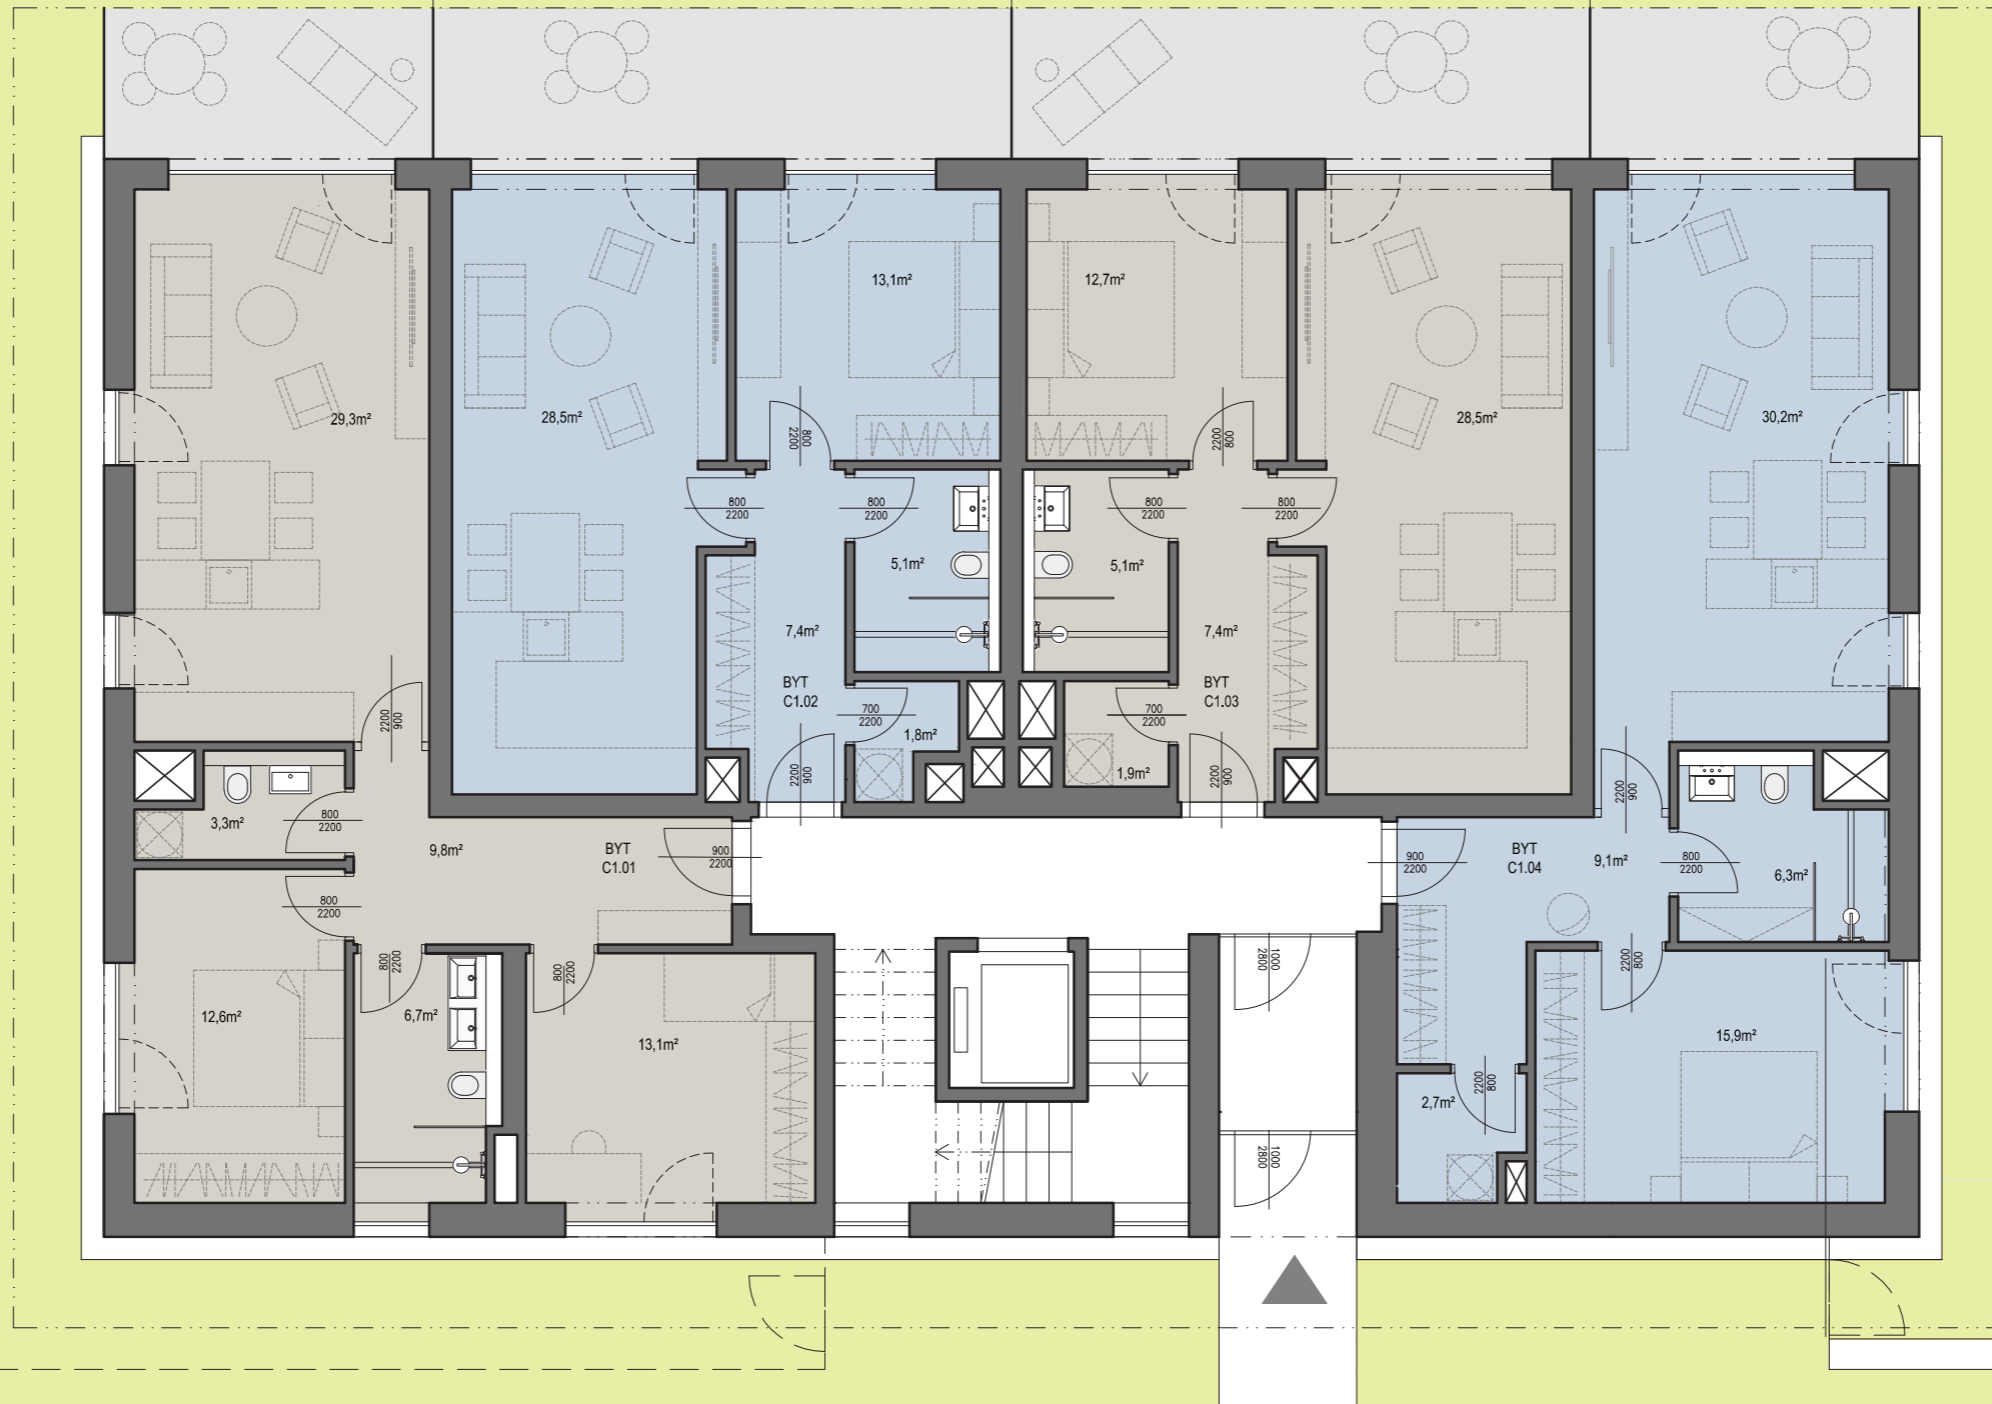

Byt: C1.01
Dispozice: 3+KK
PPOP: 77,9 m²
Předzahrádka: 264 m²

Byt: C1.02
Dispozice: 2+KK
PPOP: 58,7 m²
Předzahrádka: 84 m²

Byt: C1.03
Dispozice: 2+KK
PPOP: 58,5 m²
Předzahrádka: 84 m²

Byt: C1.04
Dispozice: 2+KK
PPOP: 66,7 m²
Předzahrádka: 346 m²